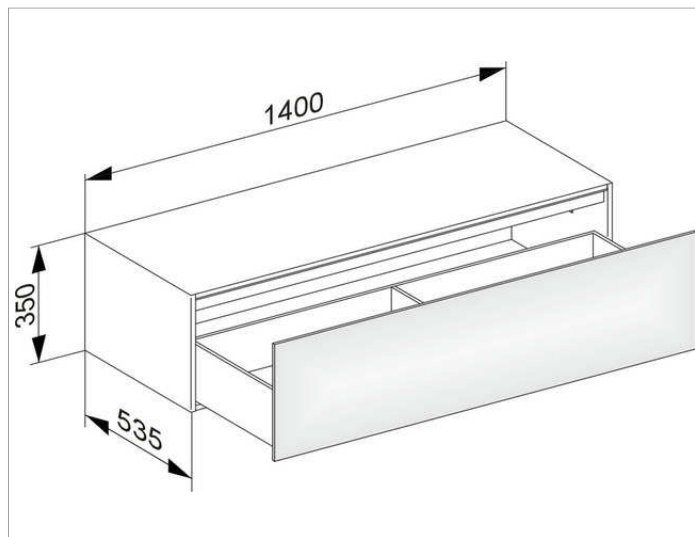

Edition 11

31326YY0100 Боковая тумба

ИЗДЕЛИЕ

ЧЕРТЕЖ

ОПИСАНИЕ ИЗДЕЛИЯ

1 выдвижной фронт с нажимным открыванием Push-to-Open дополнительно с внутренней светодиодной подсветкой автоматическое вкл./выкл., теплый белый свет

оборудование

- 2 передвижных ящика для хранения (190 x 70 x 413 мм)

поверхность

11, 14, 18, 27, 28, 30, 49, 57, 44, 85,

Габариты

1400 x 350 x 535 mm