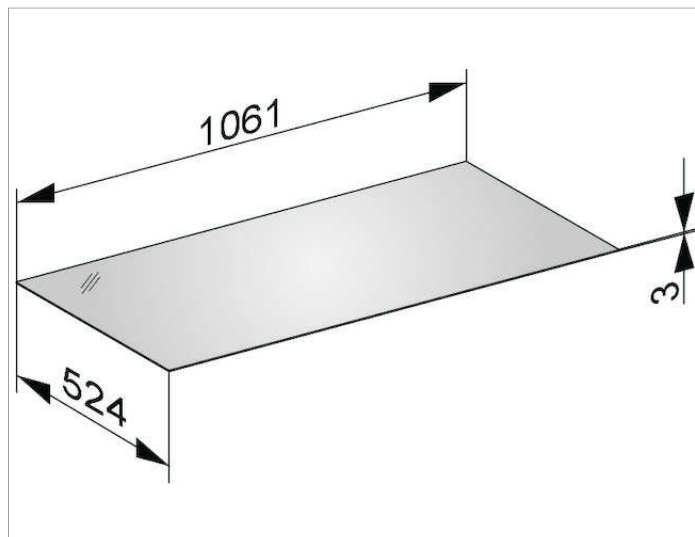

Edition 11

31324YY9001 Декоративная крышка

ИЗДЕЛИЕ

ЧЕРТЕЖ

ОПИСАНИЕ ИЗДЕЛИЯ

кристаллин, безопасное стекло ESG,
тыльная сторона лакирована
подходит для Нижний боковой шкаф арт. 31324/31325

поверхность

11, 14, 18, 27, 28, 30, 57

Габариты

1061 x 3 x 524 mm