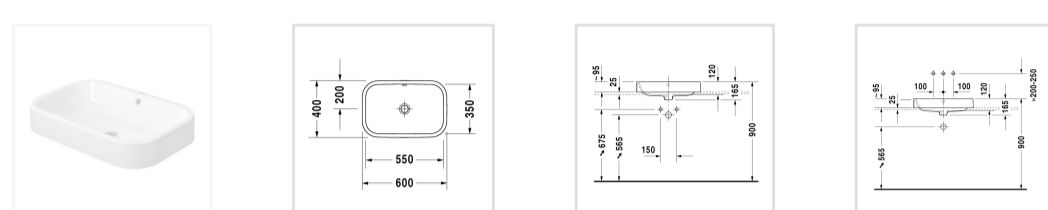

Раковина, 231460