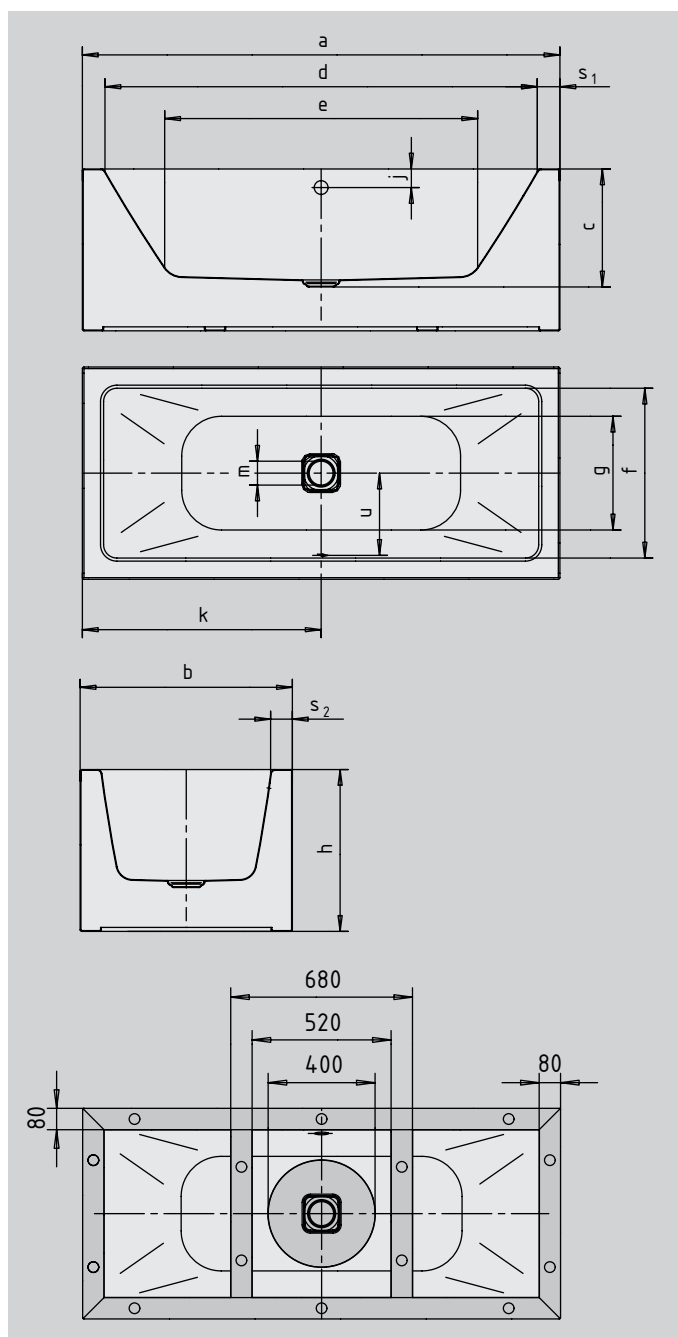

MEISTERSTÜCK CONODUO

- отдельнстоящая ванна из сталь-эмали высшего качества
- с самоочищающимся покрытием
- прямые линии, классический дизайн
- эмалированная крышка сифона является элементом дизайна
- подходит для принятия ванны вдвоем: спинки расположены симметрично, слив-перелив в центре
- классическая четырехугольная модель
- сталь-эмаль KALDEWEI
- дизайн Sottsass Associati

Прим. рисунок

Модель №		1732	1733
Внешняя длина	a	1700	1800 мм
Внешняя ширина	b	750	800 мм
Глубина	c	445	445 мм
Внутренняя длина (вверху)	d	1540	1640 мм
Внутренняя длина (внизу)	e	1080	1180 мм
Внутренняя ширина (вверху)	f	590	640 мм
Внутренняя ширина (внизу)	g	470	520 мм
Высота ванны	h	610	610 мм
Расстояние от верхнего края до середины переливного отверстия	j	70	70 мм
Расстояние от края ванны до середины сливного отверстия	k	850	900 мм
Диаметр переливного отверстия	l	52	52 мм
Диаметр сливного отверстия	m	90	90 мм
Ширина краев (сторона ног; продольная сторона)	s ₁ ; s ₂	80; 80	80; 80 мм
Расстояние между центрами сливного и переливного отверстий	u	285	310 мм
Полезный объем в литрах**		122	159
Вес эмалированной ванны, в кг		137	151
Диаметр сифона		40/50	40/50 мм
Гибкая подводка		1/2"	1/2"

Возможны незначительные технические изменения и отклонения от указанных размеров. Прим. рисунок.
** Полезный объем = Объем воды - 70 литров, в среднем вытесняемых телом.

KALDEWEI