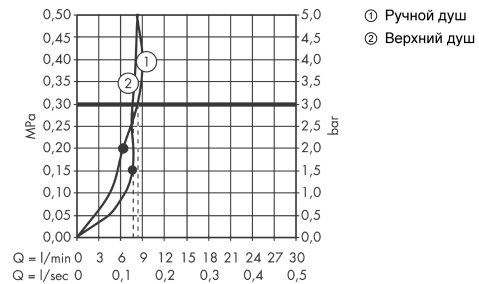

График расхода воды