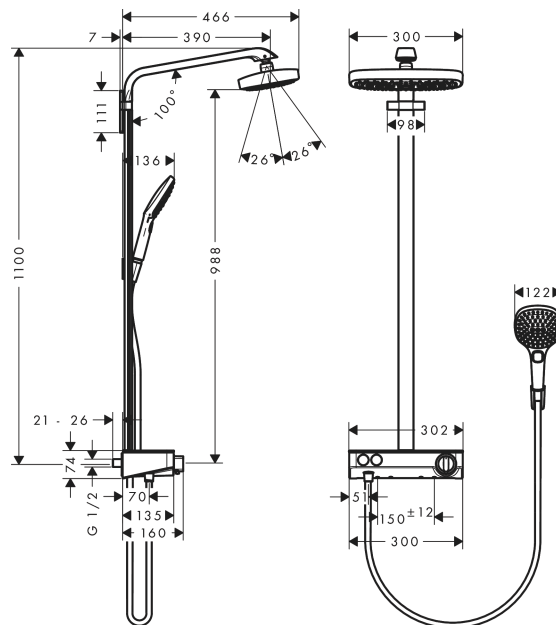

Raindance Select E
Showerpipe 300 2jet EcoSmart 9 л/мин с ShowerTablet Select 300
Поверхности : **белый / хром**   Артикульный номер: **27283400**

Продукт

Чертеж

График расхода воды