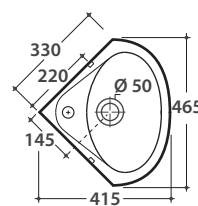

TORANO LAVABO VA020BI

CE EN 14688:2015

GLOBO

Cod. **VA020BI**

Lavabo ad angolo 41,5.46,5 h17,5 cm. Installazione sospesa. Peso 6 Kg
Corner basin 41,5.46,5 h17,5 cm. Wall-hung installation. Weight 6 Kg

Cod. **FI012BI**

Piletta up and down con tappo in ceramica per lavabi con troppo pieno. Peso 0,5 Kg
Push open valve drain with ceramic top for basins with overflow. Weight 0,5 Kg

Cod. **FI012CR**

Piletta cromata up and down per lavabi con troppopieno. Peso 0,5 Kg
Push open chromed valve drain for basins with overflow. Weight 0,5 Kg