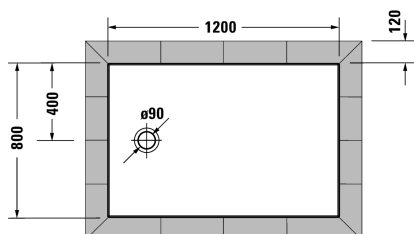

Трапео Сверхплоский поддон # 720197000000000 /
720197000000001

| < 1200 мм > |

Сверхплоский поддон	Размеры	Вес	Номер заказа
прямоугольный вариант, с предварительно установленной уплотнительной манжетой, сантехнический акрил, 45 мм			
Цвета			
00 Белый Alpin			
Вариант			
Душевой поддон	1200 x 800 мм	31,500 кг	720197000000000
Душевой поддон с Antislip	1200 x 800 мм	31,500 кг	720197000000001
Принадлежности для душевого поддона			
Опалубочная пластина ****			792805
Звукоизоляция для встраиваемых заподлицо душевых поддонов ***			791372
Выпуск для душевого поддона сток вертикальный			790269
Выпуск для душевого поддона сток горизонтальный			790263
Выпуск для душевого поддона сток горизонтальный, для монтажа с опорой, цвет: белый, **			791283
Ножки для душевого поддона для монтажа над полом, *			790173
Ножки для душевого поддона 1200 x 800 мм			791383

Все чертежи содержат необходимые размеры с соблюдением стандартных допусков. Они указаны в мм и не являются обязательными. Точные размеры, в частности для монтажа по индивидуальному заказу, можно получить только по готовому изделию.