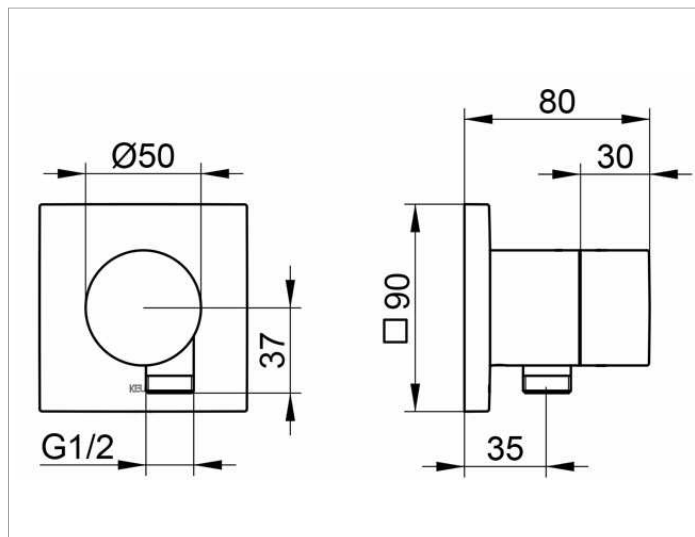

IXMO**59556010102 Встраиваемый переключатель на 2 потребителя с выводом для шланга DN 15****ИЗДЕЛИЕ****ЧЕРТЕЖ****ОПИСАНИЕ ИЗДЕЛИЯ**

Наружный комплект состоит из: ручки, гильзы, розетки (квадратной) и вентиля переключателя, с обратным клапаном, подходит к внутренней функциональной части арт. 59556 000170

поверхность

хром

Габариты

IXMO Pure/Rosette eckig

спецификации

KEUCO IXMO 2-way diverter valve with wall outlet for shower hose DN 15, 59556010102 chrome-plated 2-way diverter valve, IXMO Pure lever with square rosette, freely positionable, with backflow preventer, installation depth 80 - 110 mm, with adjustment facilities whilst assembling for handle and rosette, with hose connection G1/2 inch, rosette 90 x 90 mm, 10 mm thick, total depth 80 mm, set complete with: handle, sleeve, rosette (square) and diverter valve, suitable for rough part no. 59556000170