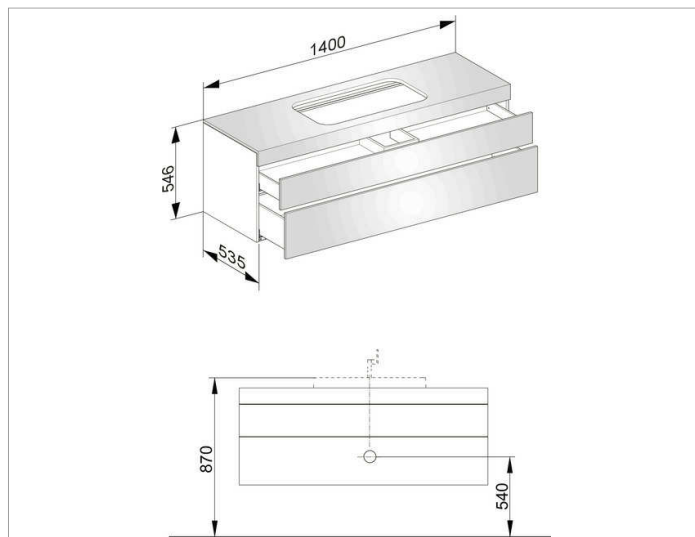

## ОПИСАНИЕ ИЗДЕЛИЯ

без отверстия под смеситель,  
подходит к керамическому умывальнику арт. 31570,  
2 фронтальных выдвижных ящика с нажимным  
открыванием Push-to-Open и доводчиком, вкл.  
пластиковый сифон 1 1/4 x 32

## Габариты

1400 x 546 x 535 mm