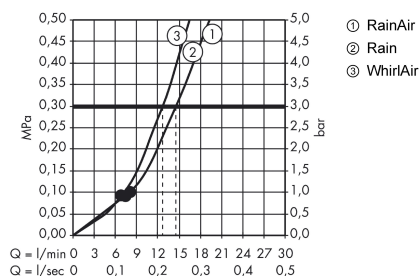

Технология

Продукт

Чертеж

График расхода воды

Расход измерен практически с помощью соответствующей арматуры (термостат/смеситель/скрытый клапан).