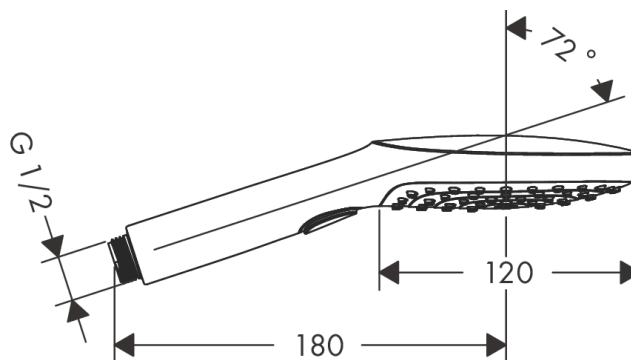

Raindance Select E Ручной душ 120 3jet

Поверхности : **матовый черный**

Артикульный номер: **26520670**

Описание

Характеристики

- размер душевого диска: 120 мм
- удобное переключение типов струи с помощью кнопки Select
- тип струи: RainAir, Rain, Whirl
- максимальный расход воды при 3 бар: 15 л/мин
- с внутренней подачей воды
- промывающийся грязеулавливающий фильтр
- соединительная резьба G 1/2
- подходит для проточных водонагревателей

Технология

Продукт

Чертеж

График расхода воды

Расход измерен практически с помощью соответствующей арматуры (термостат/смеситель/скрытый клапан).