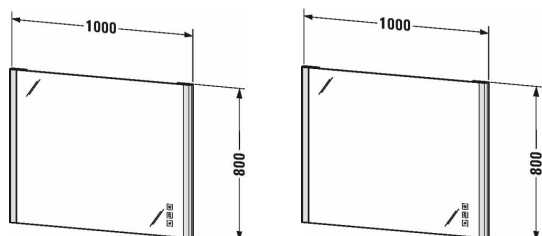

XSquare Зеркало с подсветкой # XS7013

| < 1000 мм > |

Зеркало с подсветкой	Размеры	Вес	Номер заказа
IP 44, LED световые поля по бокам, 24 Вт, LED непрямая подсветка (вверху и внизу), 15-45 Вт, функция LED диммера, Подогрев зеркала с автоматическим отключением, Бесступенчатая, синхронная регулировка цвета для прямой и непрямой подсветки, Функция диммера и регулировка цвета светильника с эффектом памяти, Управление сенсорной панелью, LED (срок эксплуатации >30 000 часов), LED подсветка, стационарно установленная, Класс энергопотребления: A++, LED модуль, цветовая температура 2700 - 6500 K, 51 Вт			
Цвета			
Вариант	1000 x 33 мм		XS7013
Справка			
Функция включения-выключения также возможна с помощью нижней кнопки выключателя			

All drawings contain the necessary measurements which are subject to standard tolerances. They are stated in mm and are non-binding. Exact measurements, in particular for customised installation scenarios, can only be taken from the finished piece.