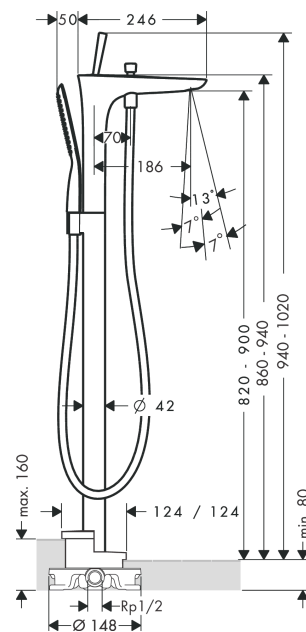

PuraVida

Смеситель для ванны, однорычажный, напольный, 1/2"

Поверхности : хром Артикулный номер: 15473000

Описание

Характеристики

- состоит из: смеситель для ванны напольный, ручной душ-«палочка», шланг для душа, держатель для душа
- выступ 186 мм
- вид соединения: скрытая часть
- тип струи смесителя: обычная струя
- тип струи ручного душа: RainAir
- расход воды при 3 барах: 20 л/мин
- керамический узел смешивания джойстикового типа
- мин. рабочее давление 1 бар
- макс. рабочее давление: 10 бар
- нерегулируемое ограничение температуры
- с переключателем вакуумного типа
- внутренне безопасный против обратного потока

Технология

Продукт

Чертеж

PuraVida

Смеситель для ванны, однорычажный, напольный, 1/2"

Поверхности : хром Артикулный номер: 15473000

График расхода воды