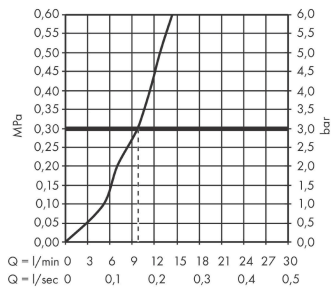

sBox

Внешняя часть с прямоугольной розеткой

Внешняя часть с прямоугольной розеткой
 Артикул: 28010340
 Цвет: Матовый черный хром

Описание

Характеристики

- состоит из: sBox, шланг для душа, накладка
- подходит для монтажа на край ванны или на плитку
- 1 функция
- короб sBox для тихого, плавного и безопасного перемещения шланга
- не требуется дополнительное отверстие для обслуживания
- ширина края ванны не менее 80 мм
- диапазон зажима: 0–30 мм
- максимальная длина выдвижения ручного душа 1,45 м
- Можно снять для проведения сервисных работ
- со встроенной защитной комбинацией EN 1717
- максимальный объем расхода воды при 3 барах: 9,5 л/мин

Награды за дизайн

Продукт

Чертеж

sBox

Внешняя часть с прямоугольной розеткой

Матовый черный хром Артикульный номер: 28010340

График расхода воды

sBox

Внешняя часть с прямоугольной розеткой

Матовый черный хром Артикулный номер: 28010340

Покомпонентное изображение

Год выпуска: >09/20

sBox

Внешняя часть с прямоугольной розеткой

Матовый черный хром Артикулный номер: **28010340**