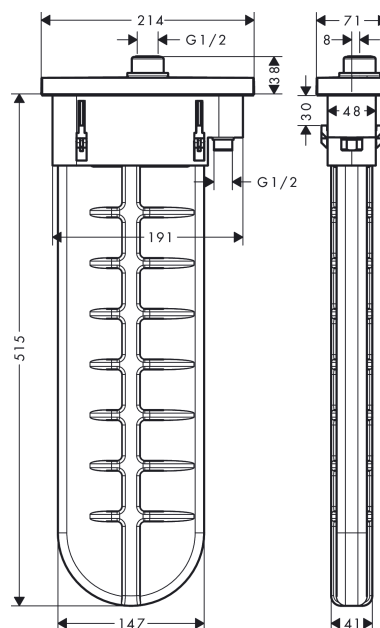

sBox

Внешняя часть с прямоугольной розеткой

Внешняя часть с прямоугольной розеткой
 Артикул: 28010340
 Цвет: Матовый черный хром

Описание

Характеристики

- состоит из: sBox, шланг для душа, накладка
- подходит для монтажа на край ванны или на плитку
- 1 функция
- короб sBox для тихого, плавного и безопасного перемещения шланга
- не требуется дополнительное отверстие для обслуживания
- ширина края ванны не менее 80 мм
- диапазон зажима: 0–30 мм
- максимальная длина выдвижения ручного душа 1,45 м
- Можно снять для проведения сервисных работ
- со встроенной защитной комбинацией EN 1717
- максимальный объем расхода воды при 3 барах: 9,5 л/мин

Награды за дизайн

Продукт

Чертеж

sBox

Внешняя часть с прямоугольной розеткой

Матовый черный хром Артикульный номер: 28010340

График расхода воды

sBox

Внешняя часть с прямоугольной розеткой

Матовый черный хром Артикулный номер: 28010340

Покомпонентное изображение

Год выпуска: >09/20

sBox

Внешняя часть с прямоугольной розеткой

Матовый черный хром Артикулный номер: **28010340**

Перечень запасных частей

Год выпуска: >09/20

Позиция	Описание	Артикулный номер	PC	PU
1	sBox	94679000	-	1
2	seal	98058000	-	1
3	insert for shower holder	96942000	-	1
4	hose guide	94504000	-	1
5	nut	97584340	-	1
6	escutcheon	93504340	-	1
7	O-Ring 32x2	98193000	-	1
8	connection angel	94506000	-	1
9	O-ring 9x2	98119000	-	1
10	O-ring 7x1,5	98422000	-	1
11	non return valve DW 10	96456000	-	1
12	installation frame	93908000	-	1
a	concealed item	13560180	-	1