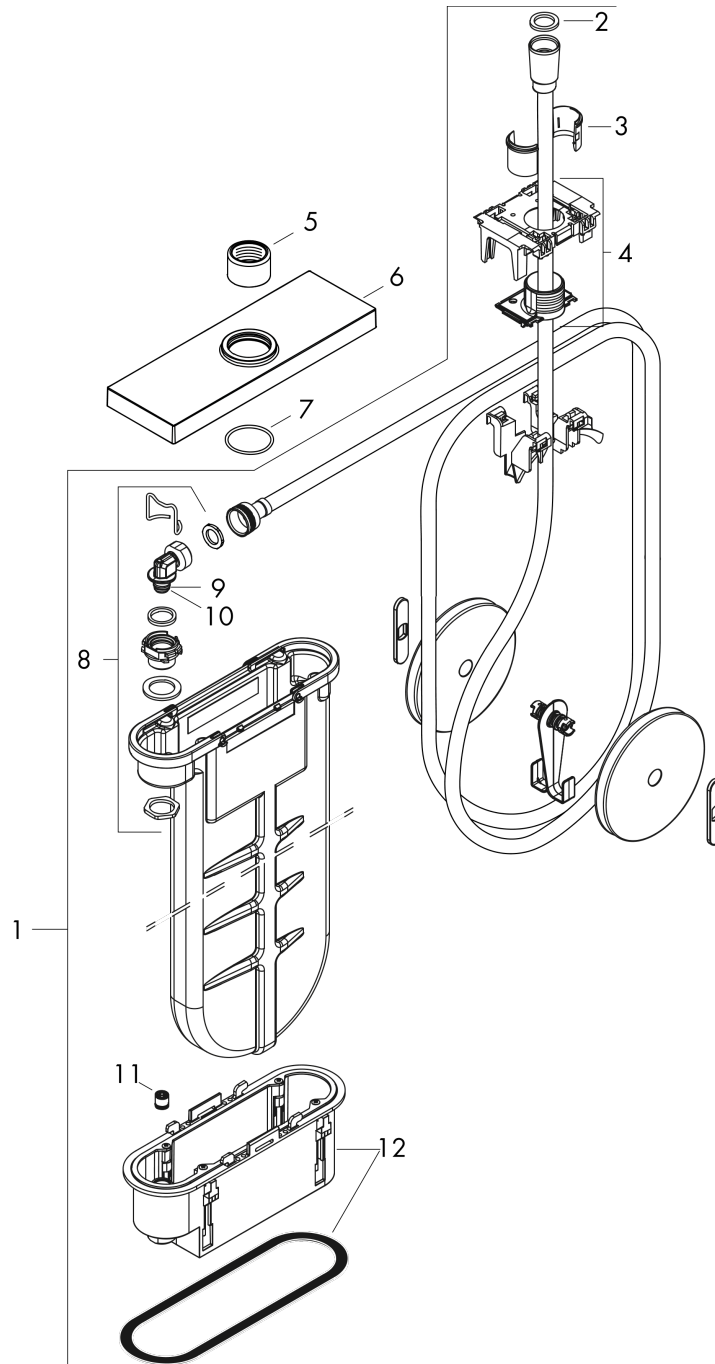

sBox

Внешняя часть с прямоугольной розеткой

Внешняя часть с прямоугольной розеткой
 Артикул: 28010340
 Цвет: Матовый черный хром

Описание

Характеристики

- состоит из: sBox, шланг для душа, накладка
- подходит для монтажа на край ванны или на плитку
- 1 функция
- короб sBox для тихого, плавного и безопасного перемещения шланга
- не требуется дополнительное отверстие для обслуживания
- ширина края ванны не менее 80 мм
- диапазон зажима: 0–30 мм
- максимальная длина выдвижения ручного душа 1,45 м
- Можно снять для проведения сервисных работ
- со встроенной защитной комбинацией EN 1717
- максимальный объем расхода воды при 3 барах: 9,5 л/мин

Награды за дизайн

Продукт

Чертеж

sBox

Внешняя часть с прямоугольной розеткой

Матовый черный хром Артикульный номер: 28010340

График расхода воды

sBox

Внешняя часть с прямоугольной розеткой

Матовый черный хром Артикулный номер: 28010340

Покомпонентное изображение

Год выпуска: >09/20

sBox

Внешняя часть с прямоугольной розеткой

Матовый черный хром Артикулный номер: **28010340**

Перечень запасных частей

Год выпуска: >09/20

Позиция	Описание	Артикулный номер	PC	PU
1	sBox	94679000	-	1
2	seal	98058000	-	1
3	insert for shower holder	96942000	-	1
4	hose guide	94504000	-	1
5	nut	97584340	-	1
6	escutcheon	93504340	-	1
7	O-Ring 32x2	98193000	-	1
8	connection angel	94506000	-	1
9	O-ring 9x2	98119000	-	1
10	O-ring 7x1,5	98422000	-	1
11	non return valve DW 10	96456000	-	1
12	installation frame	93908000	-	1
a	concealed item	13560180	-	1