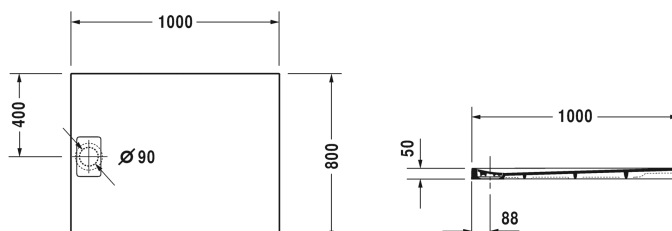

**Stonetto Душевой поддон # 720147380000000**

| &lt; 1000 мм &gt; |

Душевой поддон	Размеры	Вес	Номер заказа
прямоугольный вариант, DuraSolid® Q, 50 мм			
<b>Цвета</b>			
18 Бетонно-серый 38 Белый 48 Песочный 68 Антрацит			
<b>Вариант</b>			
Душевой поддон	1000 x 800 мм	26,000 кг	720147380000000
<b>Принадлежности для душевого поддона</b>			
Звукоизоляция для встраиваемых заподлицо душевых поддонов ***			791372
Комплект водозащиты для встраивания заподлицо			792803
Опора для поддона для # 720145 - 720150, # 720166 и душевых поддонов Stonetto # 720217 - 720218			792407
Выпуск для душевого поддона сток вертикальный			790269
Выпуск для душевого поддона сток горизонтальный			790263
Выпуск для душевого поддона сток горизонтальный, для монтажа с ножками или опорой, **			791243
Звукоизоляционный профиль для поглощения шума, Длина: 3300 мм			790126
Ножки для душевого поддона для монтажа над полом, *			790173
Ножки для душевых поддонов Stonetto, для душевого поддона 1000 x 800 мм			791102

Все чертежи содержат необходимые размеры с соблюдением стандартных допусков. Они указаны в мм и не являются обязательными. Точные размеры, в частности для монтажа по индивидуальному заказу, можно получить только по готовому изделию.