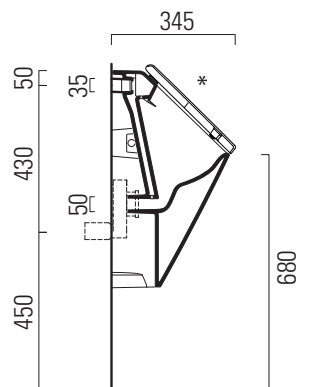

Orinatoio / Urinal
35x31 cm
19,5 kg

Orinatoio sospeso con fori per fissaggio del coperchio, con fissaggio rapido laterale (FISRO).

Wall mounted urinal with hole for cover fixing with lateral quick fix (FISRO).

Colori - Colours	Codici - Codes	Fori - Tapholes
○ Bianco lucido - White glossy	909811	
● Ardesia	909826	
⊖ Bianco opaco - Matte white	909809	
● Cenere	909817