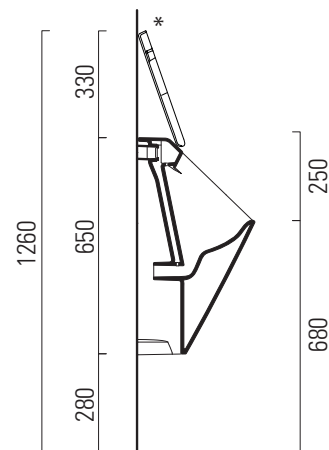

Sand

35x31

Orinatoio / Urinal
35x31 cm
19,5 kg

Orinatoio sospeso con fori per fissaggio del coperchio, con fissaggio rapido laterale (FISRO).

Wall mounted urinal with hole for cover fixing with lateral quick fix (FISRO).

Colori - Colours	Codici - Codes	Fori - Tapholes
○ Bianco lucido - White glossy	909811	
● Ardesia	909826	
⊖ Bianco opaco - Matte white	909809	
● Cenere	909817	

* cover MSORS11