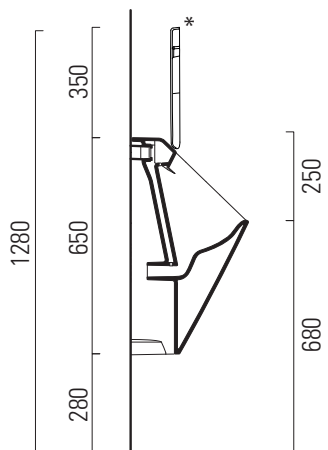

Sand

35x31

Orinatoio / Urinal
35x31 cm
19,5 kg

Orinatoio sospeso con fori per fissaggio del coperchio, con fissaggio rapido laterale (FISRO).

Wall mounted urinal with hole for cover fixing with lateral quick fix (FISRO).

Colori - Colours	Codici - Codes	Fori - Tapholes
○ Bianco lucido - White glossy	909811	
● Ardesia	909826	
⊖ Bianco opaco - Matte white	909809	
● Cenere	909817	

* cover MSORS11