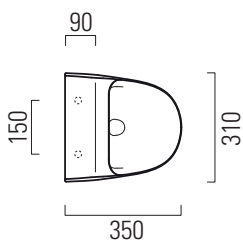

Orinatoio / Urinal
35x31 cm
19,5 kg

Orinatoio sospeso con fori per fissaggio del coperchio, con fissaggio rapido laterale (FISRO).

Wall mounted urinal with hole for cover fixing with lateral quick fix (FISRO).

Colori - Colours	Codici - Codes	Fori - Tapholes
○ Bianco lucido - White glossy	909811	
● Ardesia	909826	
⊖ Bianco opaco - Matte white	909809	
● Cenere	909817