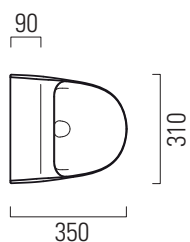

Sand

35x31

Orinatoio / Urinal
35x31 cm
19,5 kg

Orinatoio sospeso con fissaggio rapido laterale (FISRO).

Wall-hung urinal with lateral quick fix (FISRO).

Colori - Colours	Codici - Codes	Fori - Tapholes
○ Bianco lucido - White glossy	909711	
● Ardesia	909726	
⊖ Bianco opaco - Matte white	909709	
● Cenere	909717	

Sand

35x31

Orinatoio / Urinal
35x31 cm
19,5 kg

Orinatoio sospeso con fori per fissaggio del coperchio, con fissaggio rapido laterale (FISRO).

Wall mounted urinal with hole for cover fixing with lateral quick fix (FISRO).