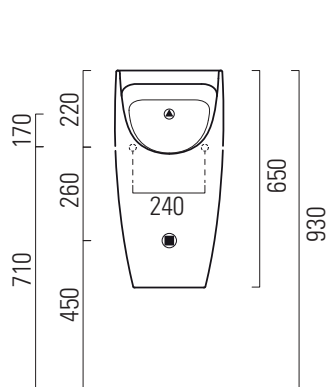

Orinatoio / Urinal
35x31 cm
19,5 kg

Orinatoio sospeso con fori per fissaggio del coperchio, con fissaggio rapido laterale (FISRO).

Wall mounted urinal with hole for cover fixing with lateral quick fix (FISRO).

Colori - Colours	Codici - Codes	Fori - Tapholes
○ Bianco lucido - White glossy	909811	
● Ardesia	909826	
⊖ Bianco opaco - Matte white	909809	
● Cenere	909817