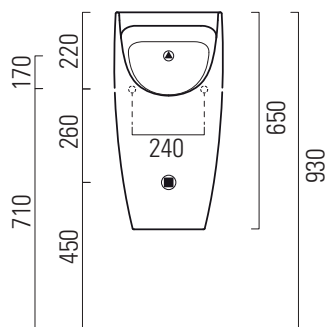

Sand

35x31

Orinatoio / Urinal
35x31 cm
19,5 kg

Orinatoio sospeso con fissaggio rapido laterale (FISRO).

Wall-hung urinal with lateral quick fix (FISRO).

Colori - Colours	Codici - Codes	Fori - Tapholes
○ Bianco lucido - White glossy	909711	
● Ardesia	909726	
⊖ Bianco opaco - Matte white	909709	
● Cenere	909717	

Sand

35x31

Orinatoio / Urinal
35x31 cm
19,5 kg

Orinatoio sospeso con fori per fissaggio del coperchio, con fissaggio rapido laterale (FISRO).

Wall mounted urinal with hole for cover fixing with lateral quick fix (FISRO).