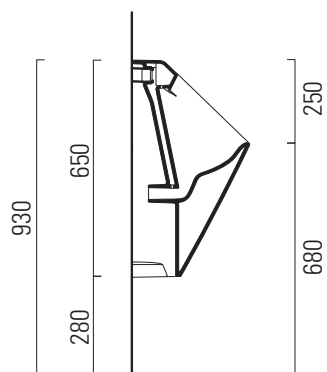

Sand

35x31

Orinatoio / Urinal
35x31 cm
19,5 kg

Orinatoio sospeso con fissaggio rapido laterale (FISRO).

Wall-hung urinal with lateral quick fix (FISRO).

Colori - Colours	Codici - Codes	Fori - Tapholes
○ Bianco lucido - White glossy	909711	
● Ardesia	909726	
⊖ Bianco opaco - Matte white	909709	
● Cenere	909717	

Sand

35x31

Orinatoio / Urinal
35x31 cm
19,5 kg

Orinatoio sospeso con fori per fissaggio del coperchio, con fissaggio rapido laterale (FISRO).

Wall mounted urinal with hole for cover fixing with lateral quick fix (FISRO).