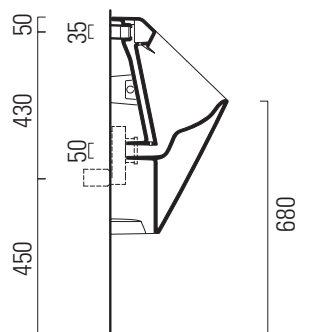

Sand

35x31

Orinatoio / Urinal
35x31 cm
19,5 kg

Orinatoio sospeso con fissaggio rapido laterale (FISRO).

Wall-hung urinal with lateral quick fix (FISRO).

Colori - Colours	Codici - Codes	Fori - Tapholes
○ Bianco lucido - White glossy	909711	
● Ardesia	909726	
⊖ Bianco opaco - Matte white	909709	
● Cenere	909717	

Sand

35x31

Orinatoio / Urinal
35x31 cm
19,5 kg

Orinatoio sospeso con fori per fissaggio del coperchio, con fissaggio rapido laterale (FISRO).

Wall mounted urinal with hole for cover fixing with lateral quick fix (FISRO).