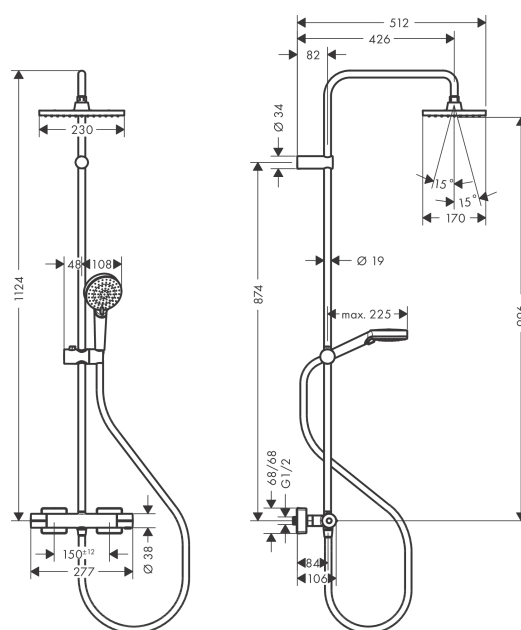

Vernis Shape

Showerpipe 230 1jet Green с термостатом

Поверхности : **хром** Артикульный номер: **26319000**

Описание

Характеристики

- состоит из: верхний душ, ручной душ, термостат для душа, штанга для душа, держатель для душа
- верхний душ Vernis Shape 230 1jet
- размер диска верхнего душа: 230 x 170 мм
- типы струй верхнего душа: Rain
- шарнирное соединение: регулируемый угол верхнего душа
- тип струи ручной душ: Rain, IntenseRain
- держатель для ручного душа регулируемый по высоте с внешней кнопкой выбора
- диаметр штанги: 19 мм
- длина держателя верхнего душа: 426 мм
- максимальный расход воды при 3 бар: 5,7 л/мин
- рабочее давление: мин. 1 бар/макс. 10 бар
- термостат Vernis
- предохранительный ограничитель при 40°C
- регулируемый ограничитель температуры горячей воды
- пользовательское управление посредством вращения рукоятки
- возможно одновременное включение 2 потребителей (душей)
- вид монтажа: внешний монтаж
- соединительная резьба G 1/2
- межосевое подключение 150 мм ± 12 мм

Технология

Продукт

Чертеж

Vernis Shape

Showerpipe 230 1jet Green с термостатом

Поверхности : **хром** Артикульный номер: **26319000**

График расхода воды