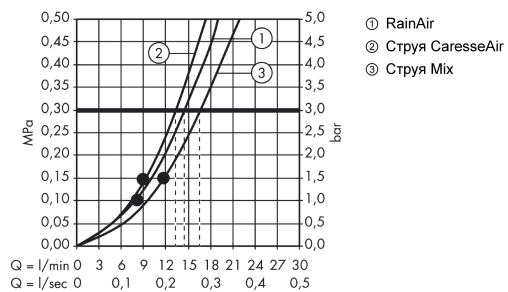

Технология

Продукт

Чертеж

Raindance Select S

Душевой набор 150 3jet со штангой 65 см и мыльницей

Поверхности : **хром** Артикульный номер: **27802000**

График расхода воды

Расход измерен практически с помощью соответствующей арматуры (термостат/смеситель/скрытый клапан).