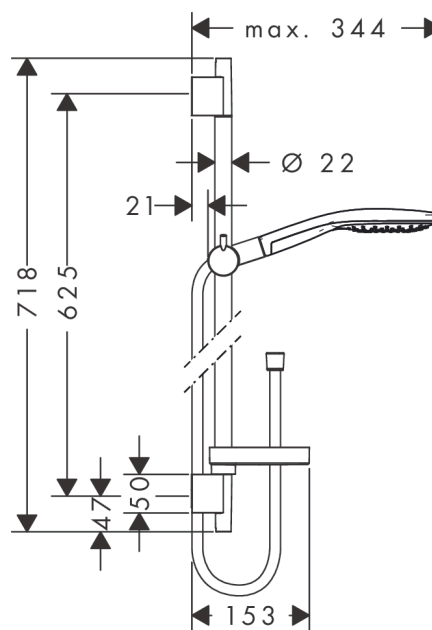

Raindance Select S

Душевой набор 150 3jet со штангой 65 см и мыльницей

Поверхности : хром Артикулный номер: 27802000

Описание

Характеристики

- состоит из: ручной душ, душевая штанга, шланг для душа, ползунок, мыльница
- размер душевого диска: 150 мм
- тип струи: CaresseAir, Mix, RainAir
- удобное переключение типов струи с помощью кнопки Select
- со стороны душа упорный подшипник, предотвращающий перекручивание душевого шланга
- держатель ручного душа регулируется в пределах 90°, поворачивается вправо и влево, перемещается вверх и вниз
- максимальный расход воды при 3 бар: 16 л/мин
- хромированные настенные крепления из пластика

Технология

Продукт

Чертеж

Raindance Select S

Душевой набор 150 3jet со штангой 65 см и мыльницей

Поверхности : **хром** Артикульный номер: **27802000**

График расхода воды

Расход измерен практически с помощью соответствующей арматуры (термостат/смеситель/скрытый клапан).

Raindance Select S

Душевой набор 150 3jet со штангой 65 см и мыльницей

Поверхности : **хром** Артикульный номер: **27802000**

Пример монтажа