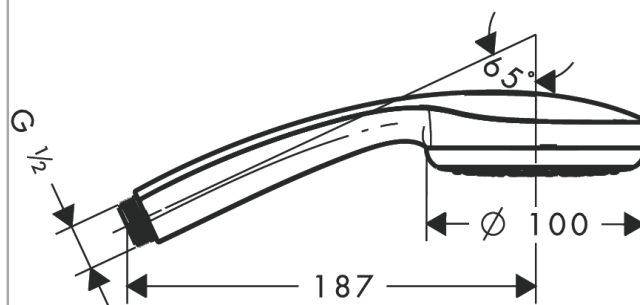

Срома 100

Ручной душ 1jet

Поверхности : **хром** Артикульный номер: **28580000**

Описание

Характеристики

- размер душевого диска: 100 мм
- тип струи: Rain
- максимальный расход воды при 3 бар: 16 л/мин
- с внутренней подачей воды
- промывающийся грязеулавливающий фильтр
- соединительная резьба G 1/2
- подходит для проточных водонагревателей

Технология

Продукт

Чертеж

График расхода воды

Расход измерен практически с помощью соответствующей арматуры (термостат/смеситель/скрытый клапан).