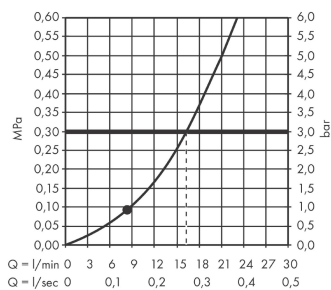

Срома 100

Ручной душ 1jet

Поверхности : **хром** Артикульный номер: **28580000**

Описание

Характеристики

- размер душевого диска: 100 мм
- тип струи: Rain
- максимальный расход воды при 3 бар: 16 л/мин
- с внутренней подачей воды
- промывающийся грязеулавливающий фильтр
- соединительная резьба G 1/2
- подходит для проточных водонагревателей

Технология

Продукт

Чертеж

График расхода воды

Расход измерен практически с помощью соответствующей арматуры (термостат/смеситель/скрытый клапан).