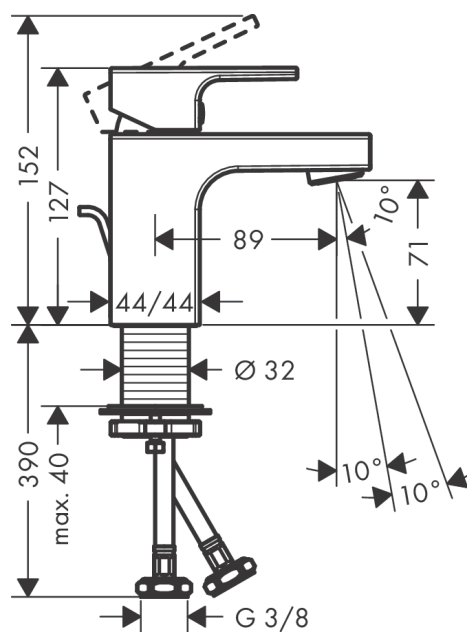

Vernis Shape

Смеситель для раковины, однорычажный, 70 со сливным гарнитуром

Поверхности : **матовый черный** Артикульный номер: **71560670**

Описание

Характеристики

- состоит из: однорычажный смеситель для раковины, слив/перелив
- ComfortZone 70
- выступ 89 мм
- тип струи: обычная струя
- регулируемый формирователь струи
- максимальный расход воды при 3 бар: 5 л/мин
- керамический узел смешивания
- регулируемое ограничение температуры
- с изолированной подачей воды
- подходит для проточных водонагревателей
- материал сливного набора: синтетический
- вид соединения: соединительные шланги G 3/8
- донный клапан, 1 1/4"

Технология

Продукт

Чертеж

Vernis Shape

Смеситель для раковины, однорычажный, 70 со сливным гарнитуром

Поверхности : матовый черный Артикульный номер: 71560670

График расхода воды