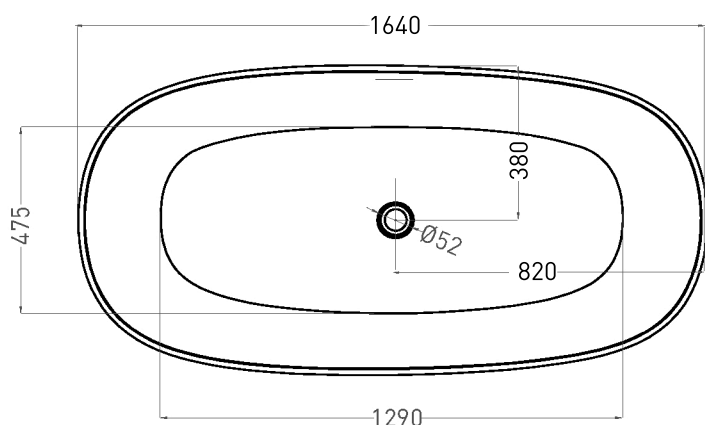

# SOFIA LIGHT с переливом

ОТДЕЛЬНОСТОЯЩАЯ ВАННА 103711G

Дизайн: Salini SRL

**salini**  
L'ANIMA DELL'ACQUA

**Размеры:** 1640 x 760 x 585 мм  
**Вес нетто / брутто:** 118 / 169 кг  
**Объем до перелива:** 275 л  
**Глубина до перелива:** 380 мм  
**Материал:** S-Sense  
**Покрытие:** глянцевое  
**Цвет:** RAL / белый  
**Комплектация:** ванна с отверстием под перелив (слив-перелив в комплект не входит)  
**Требуемый смеситель:** напольный  
**Гарантия:** 5 лет  
**Производство:** Италия / Россия