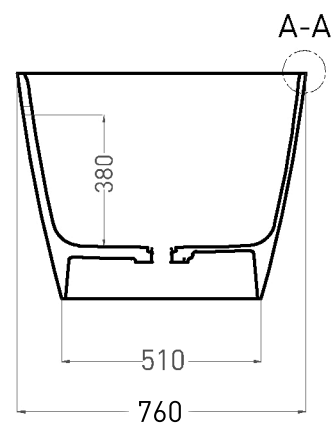

# SOFIA LIGHT с переливом

ОТДЕЛЬНОСТОЯЩАЯ ВАННА 103711G

Дизайн: Salini SRL

**salini**  
L'ANIMA DELL'ACQUA

**Размеры:** 1640 x 760 x 585 мм  
**Вес нетто / брутто:** 118 / 169 кг  
**Объем до перелива:** 275 л  
**Глубина до перелива:** 380 мм  
**Материал:** S-Sense  
**Покрытие:** глянцевое  
**Цвет:** RAL / белый  
**Комплектация:** ванна с отверстием под перелив (слив-перелив в комплект не входит)  
**Требуемый смеситель:** напольный  
**Гарантия:** 5 лет  
**Производство:** Италия / Россия