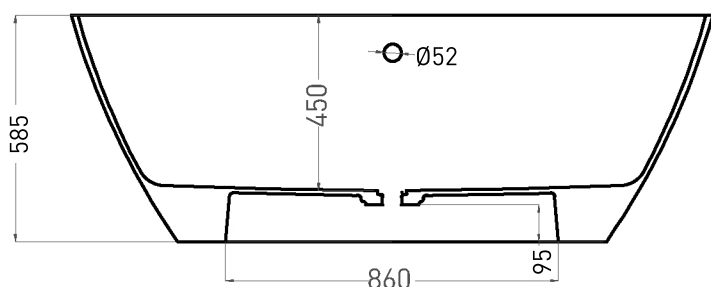

# SOFIA LIGHT с переливом

ОТДЕЛЬНОСТОЯЩАЯ ВАННА 103711G

Дизайн: Salini SRL

**salini**  
L'ANIMA DELL'ACQUA

**Размеры:** 1640 x 760 x 585 мм  
**Вес нетто / брутто:** 118 / 169 кг  
**Объем до перелива:** 275 л  
**Глубина до перелива:** 380 мм  
**Материал:** S-Sense  
**Покрытие:** глянцевое  
**Цвет:** RAL / белый  
**Комплектация:** ванна с отверстием под перелив (слив-перелив в комплект не входит)  
**Требуемый смеситель:** напольный  
**Гарантия:** 5 лет  
**Производство:** Италия / Россия