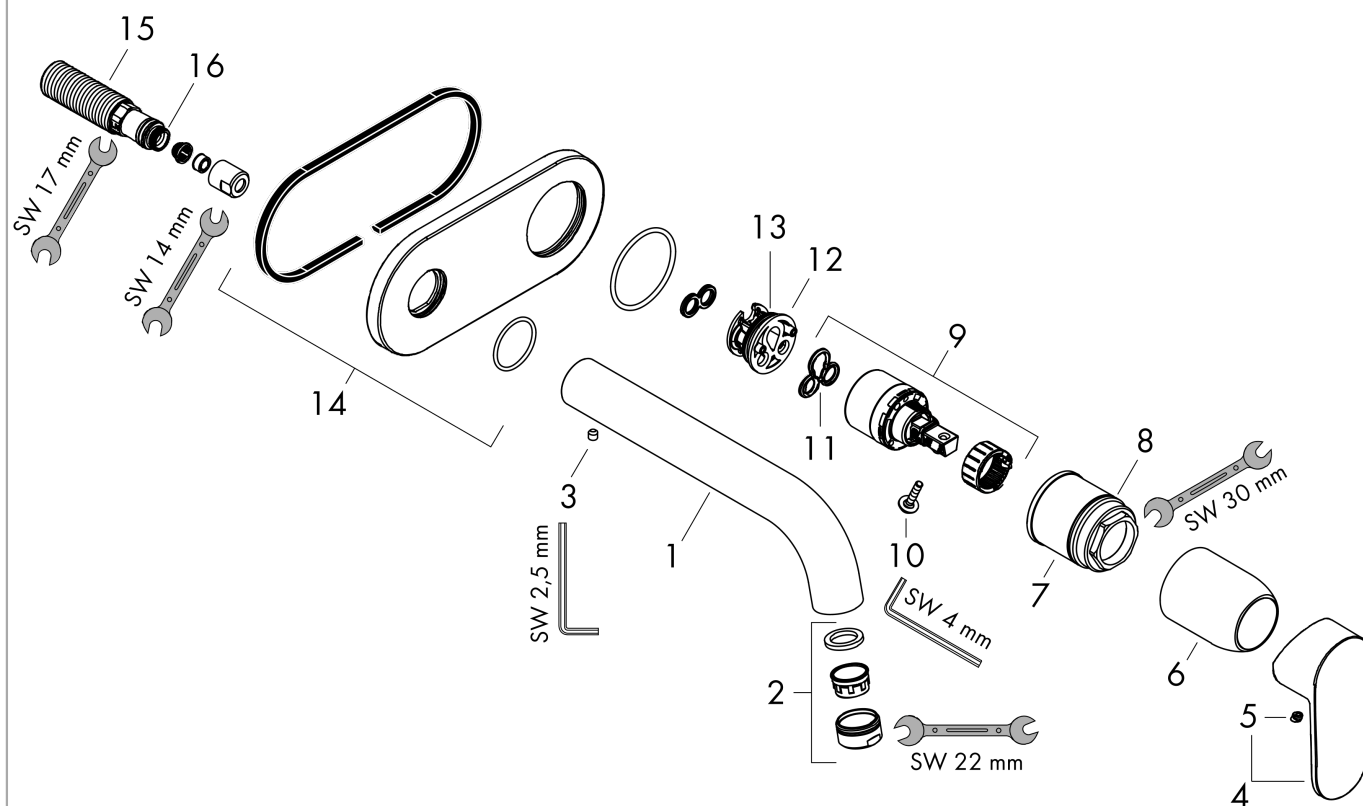

Vernis Blend

Смеситель для раковины, однорычажный, скрытого монтажа, настенный, с изливом 20,5 см

Поверхности : хром Артикульный номер: 71576000

Описание

Характеристики

- выступ 207 мм
- тип струи: обычная струя
- максимальный расход воды при 3 бар: 5 л/мин
- керамический узел смешивания
- подходит для проточных водонагревателей
- вид соединения: скрытая часть
- с возможностью размещения рукоятки справа или слева

Технология

Продукт

Чертеж

График расхода воды

Vernis Blend

Смеситель для раковины, однорычажный, скрытого монтажа, настенный, с изливом 20,5 см

Поверхности : **хром** Артикульный номер: **71576000**

Покомпонентное изображение

Год выпуска: >04/21

Vernis Blend

Смеситель для раковины, однорычажный, скрытого монтажа, настенный, с изливом 20,5 см

Поверхности : **хром** Артикульный номер: **71576000****Перечень запасных частей**

Год выпуска: >04/21

Позиция	Описание	Артикульный номер	PC	PU
1	spout cpl.	93710000	-	1
2	hollow set screw M5x5	98446000	-	1
3	aerator M24x1	92254000	-	1
4	handle	93678000	-	1
5	screw cover	96338000	-	1
6	sleeve	98790000	-	1
7	nut	95622000	-	1
8	O-ring 39x1,5	98400000	-	1
9	cartridge, assy	92730000	-	1
10	locking screw for handle	95140000	-	1
11	seal	95008000	-	1
12	adapter for cartridge	95779000	-	1
13	O-ring 26x2	98147000	-	1
14	escutcheon	93714000	-	1
15	connecting thread G½	93771000	-	1
16	O-ring 13x2	98128000	-	1
a	base body	13622180	-	1
b	waste	50001000	-	1
c	extension set 25 mm for 13622180	31971000	-	1