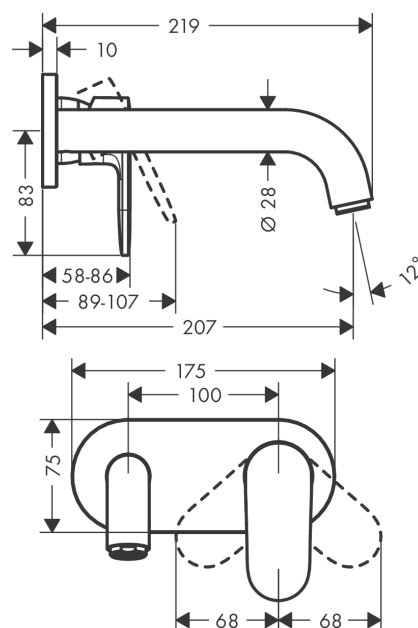

Vernis Blend

Смеситель для раковины, однорычажный, скрытого монтажа, настенный, с изливом 20,5 см

Поверхности : хром Артикульный номер: 71576000

Описание

Характеристики

- выступ 207 мм
- тип струи: обычная струя
- максимальный расход воды при 3 бар: 5 л/мин
- керамический узел смешивания
- подходит для проточных водонагревателей
- вид соединения: скрытая часть
- с возможностью размещения рукоятки справа или слева

Технология

Продукт

Чертеж

График расхода воды

Vernis Blend

Смеситель для раковины, однорычажный, скрытого монтажа, настенный, с изливом 20,5 см

Поверхности : **хром** Артикульный номер: **71576000**

Покомпонентное изображение

Год выпуска: >04/21

Vernis Blend

Смеситель для раковины, однорычажный, скрытого монтажа, настенный, с изливом 20,5 см

Поверхности : **хром** Артикульный номер: **71576000****Перечень запасных частей**

Год выпуска: >04/21

Позиция	Описание	Артикульный номер	PC	PU
1	spout cpl.	93710000	-	1
2	hollow set screw M5x5	98446000	-	1
3	aerator M24x1	92254000	-	1
4	handle	93678000	-	1
5	screw cover	96338000	-	1
6	sleeve	98790000	-	1
7	nut	95622000	-	1
8	O-ring 39x1,5	98400000	-	1
9	cartridge, assy	92730000	-	1
10	locking screw for handle	95140000	-	1
11	seal	95008000	-	1
12	adapter for cartridge	95779000	-	1
13	O-ring 26x2	98147000	-	1
14	escutcheon	93714000	-	1
15	connecting thread G½	93771000	-	1
16	O-ring 13x2	98128000	-	1
a	base body	13622180	-	1
b	waste	50001000	-	1
c	extension set 25 mm for 13622180	31971000	-	1