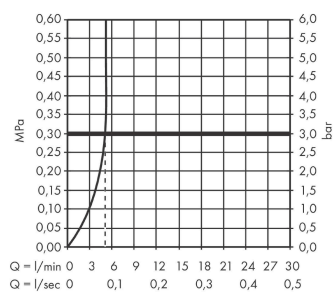

Vernis Blend

Смеситель для раковины, однорычажный, скрытого монтажа, настенный, с изливом 20,5 см

Поверхности : хром Артикульный номер: 71576000

Описание

Характеристики

- выступ 207 мм
- тип струи: обычная струя
- максимальный расход воды при 3 бар: 5 л/мин
- керамический узел смешивания
- подходит для проточных водонагревателей
- вид соединения: скрытая часть
- с возможностью размещения рукоятки справа или слева

Технология

Продукт

Чертеж

График расхода воды

Vernis Blend

Смеситель для раковины, однорычажный, скрытого монтажа, настенный, с изливом 20,5 см

Поверхности : **хром** Артикульный номер: **71576000**

Покомпонентное изображение