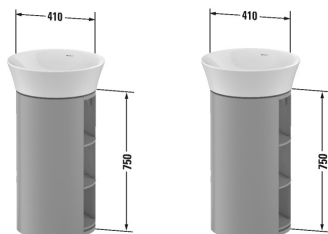

Тумбочка напольная # WT4239

| < 410 мм > |

Тумбочка напольная	Размеры	Вес	Номер заказа
Доступ к 2 деревянным полкам с двух сторон, включая напольный монтаж, для White Tulip # 236550			
Цвета			
M36 Белый шелковисто-матовый лак M39 Скандинавский белый шелковисто-матовый лак M58 Graphite Satin Matt M60 Серо-коричневый шелковисто-матовый лак M77 Черный орех, цельный M85 Белый глянцевый лак M92 Каменно-серый шелковисто-матовый лак MH1 Graphite High Gloss MH2 Stone Grey High Gloss MH3 Taupe High Gloss MH4 Nordic White High Gloss MH5 Natural Oak solid			
Вариант			
	410 x 410 мм		WT4239
Справка			
Полка из дерева по желанию доступна из массива: 77 Орех или H5 Дуб., Установка только в сочетании с дизайнерским сифоном # 005036, Необходимые данные для заказа:, - Полка из разноцветного дерева, - цвет корпуса			
Соответствующая продукция			
Сифон * ,			005036
Умывальник для мебели без перелива, без площадки под смеситель, включая выпуск с керамической крышкой, включая крепление, Ø 500 мм		Ø 500 мм	236550

Все чертежи содержат необходимые размеры с соблюдением стандартных допусков. Они указаны в мм и не являются обязательными. Точные размеры, в частности для монтажа по индивидуальному заказу, можно получить только по готовому изделию.