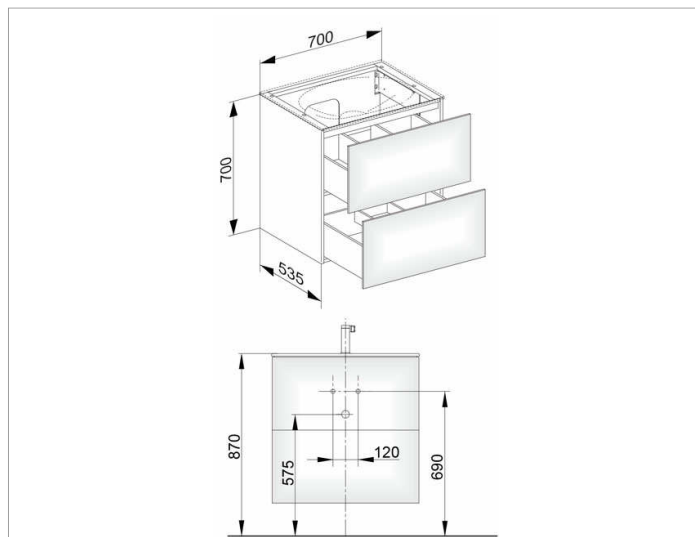

Edition 11

31342YY0100 Тумба под умывальник

ИЗДЕЛИЕ

ЧЕРТЕЖ

ОПИСАНИЕ ИЗДЕЛИЯ

подходит к керамическому умывальнику арт. 31150 и к умывальнику из варикора на заказ, 2 выдвижных фронта с нажимным открыванием Push-to-Open дополнительно с внутренней светодиодной подсветкой автоматическое вкл./выкл., теплый белый свет.

оборудование

- 1 передвижной ящик для хранения (190 x 70 x 413 мм)

поверхность

11, 14, 18, 27, 28, 30, 49, 57, 44, 85,

Габариты

700 x 700 x 535 mm