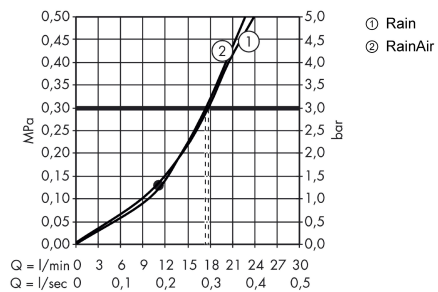

Технология

Продукт

Чертеж

Raindance Select S

Верхний душ 300 2jet с держателем

Поверхности : белый / хром Артикулный номер: 27378400

График расхода воды

Расход измерен практически с помощью соответствующей арматуры (термостат/смеситель/скрытый клапан).