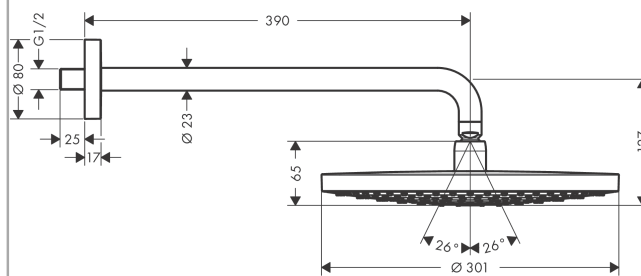

Raindance Select S

Верхний душ 300 2jet с держателем

Поверхности : **белый / хром** Артикульный номер: **27378400**

Описание

Характеристики

- состоит из: верхний душ, держатель верхнего душа
- тип струи: RainAir, Rain
- размер душевого диска: 300 мм
- длина держателя для душа: 390 мм
- шарнирное соединение: регулируемый угол верхнего душа
- расход воды для струи Rain (при 3 бар): 17 л/мин
- расход воды для струи RainAir (при 3 бар): 17 л/мин
- при помощи кнопки Select на верхнем душе
- поверхность душевого диска: хром или белый
- материал душевого диска: металл
- съемный душевой диск для очистки
- монтаж: стена
- соединительная резьба G ½

Технология

Продукт

Чертеж

Raindance Select S

Верхний душ 300 2jet с держателем

Поверхности : белый / хром Артикулный номер: 27378400

График расхода воды

Расход измерен практически с помощью соответствующей арматуры (термостат/смеситель/скрытый клапан).