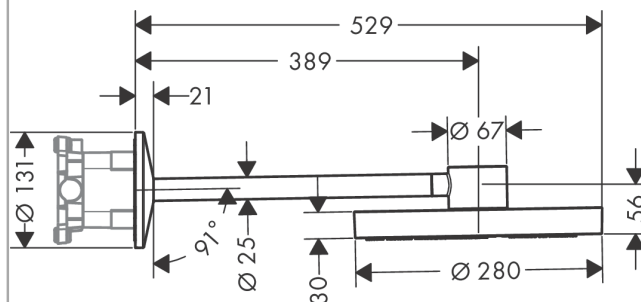

AXOR One

Верхний душ 280 2jet с держателем

Поверхности : матовый черный Артикульный номер: 48492670

Описание

Характеристики

- состоит из: верхний душ, держатель верхнего душа
- размер душевого диска: 280 мм
- тип струи: PowderRain, Rain
- материал душевого диска: металл
- длина держателя для душа 389 мм
- максимальный расход воды при 3 бар: 12 л/мин
- расход воды PowderRain (при 3 барах): 7,2 л/мин
- расход воды для струи Rain (при 3 бар): 12 л/мин
- подсоединение верхнего душа - байонетный замок
- съемный верхний душ для очистки
- монтаж: стена
- не входит в комплект: скрытая часть

Технология

Награды за дизайн

Продукт

Чертеж

График расхода воды

Расход измерен практически с помощью соответствующей арматуры (термостат/смеситель/скрытый клапан).