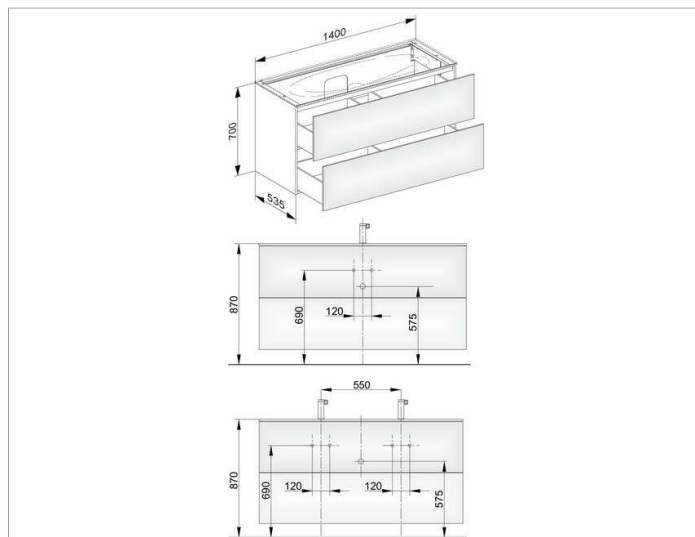

Edition 11

31362YY0100 Тумба под умывальник

ИЗДЕЛИЕ**ЧЕРТЕЖ****ОПИСАНИЕ ИЗДЕЛИЯ**

подходит к керамическому умывальнику арт. 31160 и к умывальнику из варикора на заказ,
2 выдвижных фронта с нажимным открыванием Push-to-Open
дополнительно с внутренней светодиодной подсветкой
автоматическое вкл./выкл., теплый белый свет

оборудование

- 4 передвижных ящика для хранения (190 x 70 x 413 мм)

поверхность

11, 14, 18, 27, 28, 30, 49, 57, 44, 85,

Габариты

1400 x 700 x 535 мм