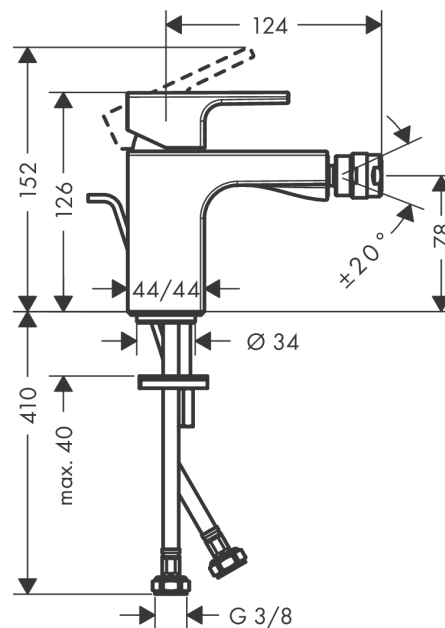

Vernis Shape

Смеситель для биде, однорычажный, со сливным гарнитуром

Поверхности : матовый черный Артикульный номер: 71211670

Описание

Характеристики

- состоит из: однорычажный смеситель для биде, слив/перелив
- выступ 124 мм
- аэратор с шарнирным соединением
- тип струи: обычная струя
- максимальный расход воды при 3 бар: 4,8 л/мин
- керамический узел смешивания
- подходит для проточных водонагревателей
- донный клапан, 1 1/4"
- материал сливного набора: синтетический

Технология

Продукт

Чертеж

График расхода воды