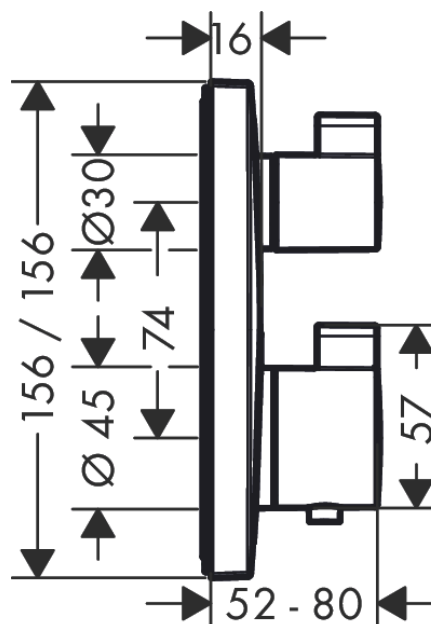

Ecostat Square**Термостат, скрытого монтажа, для 2 потребителей**Поверхность: **шлиф. бронза** Артикульный номер: **15714140****Описание****Характеристики**

- 2 функции
- картридж термостата, запорный и переключающий вентиль
- максимальный объем расхода воды при 3 барах: 29 л/мин
- объем расхода воды верхнее выходное отверстие: 28 л/мин
- объем расхода воды нижнее выходное отверстие: 25 л/мин
- мин. напор воды: 1 бар
- макс. напор воды: 10 бар
- предохранительная остановка при 40 °C
- регулируемое ограничение температуры
- тип соединения: основной комплект

Технология**Награды за дизайн****Продукт****Чертеж**

Ecostat Square

Термостат, скрытого монтажа, для 2 потребителей

Поверхность: **шлиф. бронза** Артикульный номер: **15714140**

График расхода воды

Ecostat Square

Термостат, скрытого монтажа, для 2 потребителей

Поверхность: шлиф. бронза Артикулный номер: 15714140

Покомпонентное изображение

Год выпуска: >07/19

Ecostat Square**Термостат, скрытого монтажа, для 2 потребителей**Поверхность: **шлиф. бронза** Артикульный номер: **15714140****Перечень запасных частей**