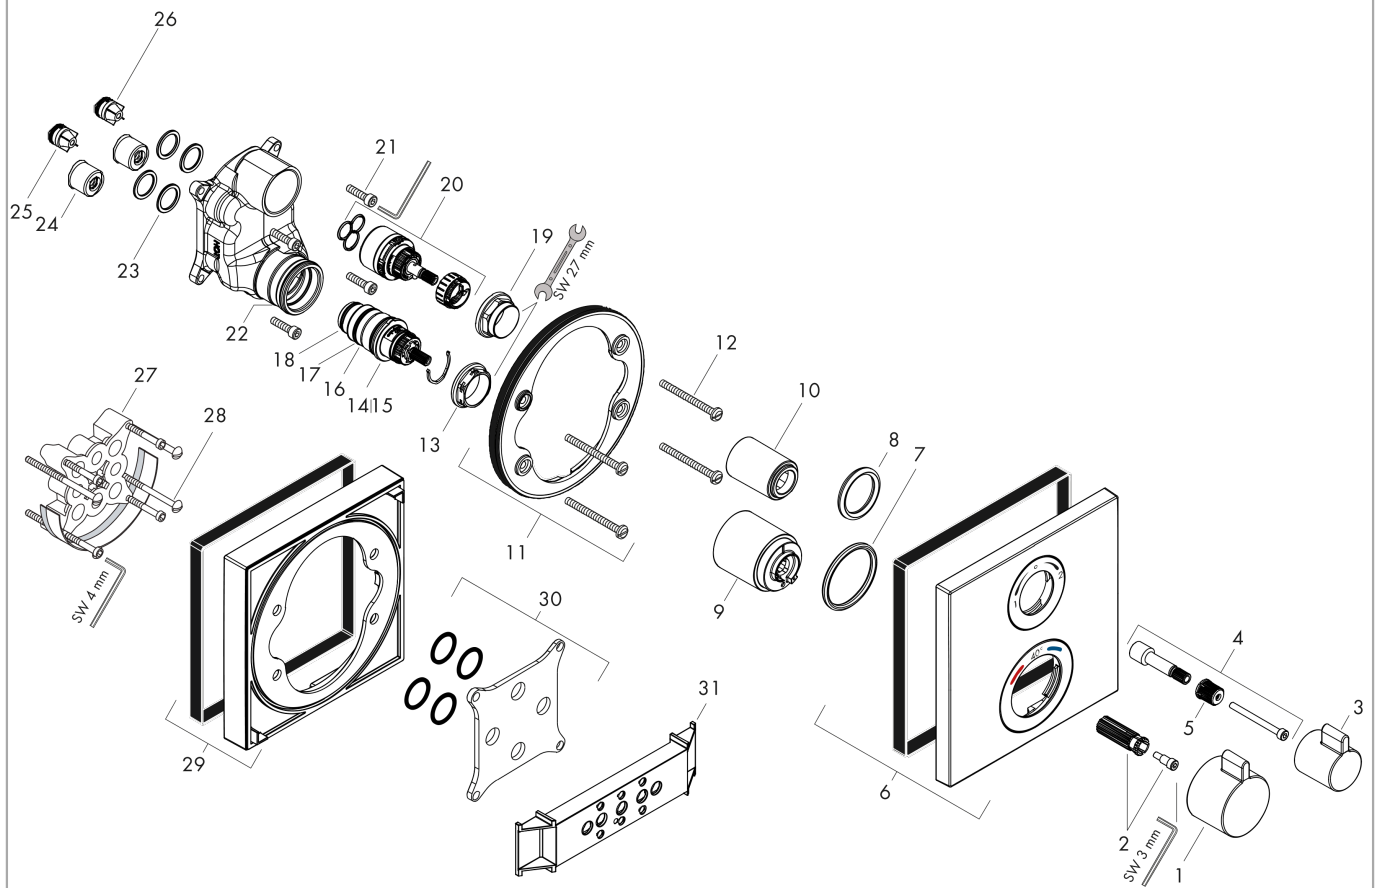

Ecostat Square**Термостат, скрытого монтажа, для 2 потребителей**Поверхность: **шлиф. бронза** Артикульный номер: **15714140****Описание****Характеристики**

- 2 функции
- картридж термостата, запорный и переключающий вентиль
- максимальный объем расхода воды при 3 барах: 29 л/мин
- объем расхода воды верхнее выходное отверстие: 28 л/мин
- объем расхода воды нижнее выходное отверстие: 25 л/мин
- мин. напор воды: 1 бар
- макс. напор воды: 10 бар
- предохранительная остановка при 40 °C
- регулируемое ограничение температуры
- тип соединения: основной комплект

Технология**Награды за дизайн****Продукт****Чертеж**

Ecostat Square

Термостат, скрытого монтажа, для 2 потребителей

Поверхность: **шлиф. бронза** Артикульный номер: **15714140**

График расхода воды

Ecostat Square

Термостат, скрытого монтажа, для 2 потребителей

Поверхность: шлиф. бронза Артикулный номер: 15714140

Покомпонентное изображение

Год выпуска: >07/19

Ecostat Square**Термостат, скрытого монтажа, для 2 потребителей**Поверхность: **шлиф. бронза** Артикульный номер: **15714140****Перечень запасных частей**