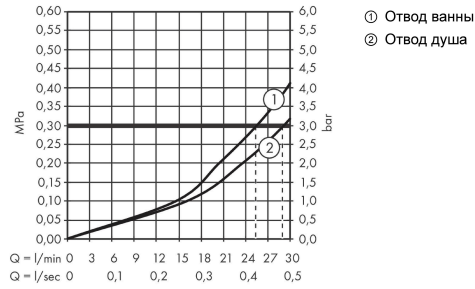

Ecostat Square**Термостат, скрытого монтажа, для 2 потребителей**Поверхность: **шлиф. бронза** Артикульный номер: **15714140****Описание****Характеристики**

- 2 функции
- картридж термостата, запорный и переключающий вентиль
- максимальный объем расхода воды при 3 барах: 29 л/мин
- объем расхода воды верхнее выходное отверстие: 28 л/мин
- объем расхода воды нижнее выходное отверстие: 25 л/мин
- мин. напор воды: 1 бар
- макс. напор воды: 10 бар
- предохранительная остановка при 40 °C
- регулируемое ограничение температуры
- тип соединения: основной комплект

Технология**Награды за дизайн****Продукт****Чертеж**

Ecostat Square

Термостат, скрытого монтажа, для 2 потребителей

Поверхность: **шлиф. бронза** Артикульный номер: **15714140**

График расхода воды

Ecostat Square