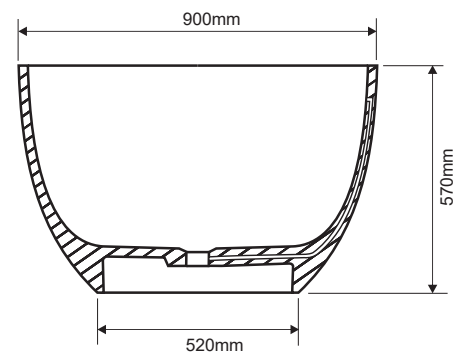

DD8608 1800  
 FREESTANDING BATHTUB 1800X900XH570

Vasca da bagno freestanding 180x90xh57 cm con troppopieno, sifone e piletta inclusi

Freestanding bathtub 180x90xh57 cm with overflow, siphon and drain included

Vasca / Bathtub

Materiale / Material: Solid Surface©

Peso netto / Net weight: kg 165

White Matt  
 Color Matt

**ATTENZIONE**

Si declina ogni responsabilità relativa ad eventuali inesattezze contenute in queste istruzioni dovute ad errori di trascrizione.