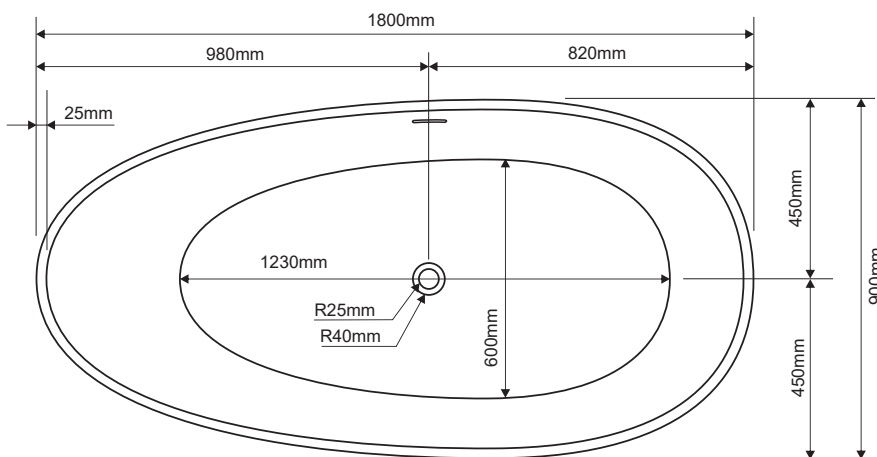

DD8608 1800  
 FREESTANDING BATHTUB 1800X900XH570

Vasca da bagno freestanding 180x90xh57 cm con troppopieno, sifone e piletta inclusi

Freestanding bathtub 180x90xh57 cm with overflow, siphon and drain included

Vasca / Bathtub

Materiale / Material: Solid Surface©

Peso netto / Net weight: kg 165

White Matt  
 Color Matt

**ATTENZIONE**

Si declina ogni responsabilità relativa ad eventuali inesattezze contenute in queste istruzioni dovute ad errori di trascrizione.