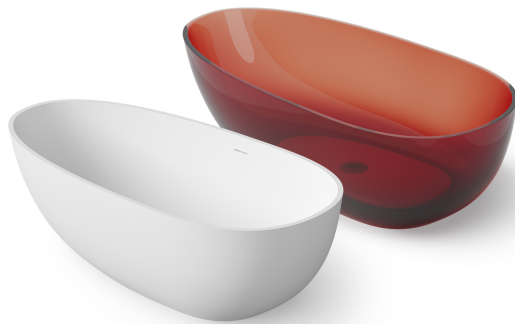

DD8608 1800  
 FREESTANDING BATHTUB 1800X900XH570

Vasca da bagno freestanding 180x90xh57 cm con troppopieno, sifone e piletta inclusi

Freestanding bathtub 180x90xh57 cm with overflow, siphon and drain included

Vasca / Bathtub

Materiale / Material: Solid Surface©

Peso netto / Net weight: kg 165

White Matt  
 Color Matt

**ATTENZIONE**

Si declina ogni responsabilità relativa ad eventuali inesattezze contenute in queste istruzioni dovute ad errori di trascrizione.