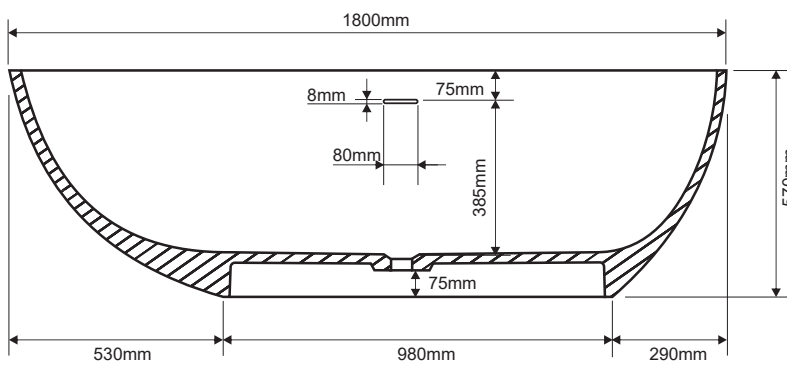

DD8608 1800  
 FREESTANDING BATHTUB 1800X900XH570

Vasca da bagno freestanding 180x90xh57 cm con troppopieno, sifone e piletta inclusi

Freestanding bathtub 180x90xh57 cm with overflow, siphon and drain included

Vasca / Bathtub

Materiale / Material: Solid Surface©

Peso netto / Net weight: kg 165

White Matt  
 Color Matt

**ATTENZIONE**

Si declina ogni responsabilità relativa ad eventuali inesattezze contenute in queste istruzioni dovute ad errori di trascrizione.