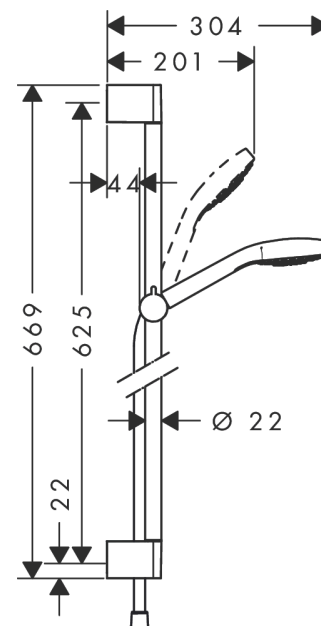

Croma Select S**Душевой набор Vario EcoSmart 9 л/мин со штангой 65 см**Поверхность: **белый / хром** Артикульный номер: **26563400****Описание****Характеристики**

- состоит из: ручной душ, душевая штанга, шланг для душа, держатель
- размер головки душа: 110 мм
- тип струи: Rain, TurboRain, IntenseRain
- удобный выбор струи с помощью кнопки Select
- угол наклона держателя регулируемый в 2 этапа
- максимальный объем расхода воды при 3 барах: 9 л/мин
- настенный монтаж: винтовое крепление
- настенные держатели из пластика
- профильная труба: круглые
- длина трубы: 669 мм
- диаметр душевой штанги: 22 мм
- дистанция сверления 625 мм
- шарнирный соединитель предотвращает спутывание шланга

Технология**Продукт****Чертеж**

Croma Select S

Душевой набор Vario EcoSmart 9 л/мин со штангой 65 см

Поверхность: белый / хром Артикулный номер: 26563400

График расхода воды

Расход измерен практически с помощью соответствующей арматуры (термостат/смеситель/скрытый клапан).

Croma Select S

Душевой набор Vario EcoSmart 9 л/мин со штангой 65 см

Поверхность: **белый / хром** Артикульный номер: **26563400**

Пример монтажа

Croma Select S

Душевой набор Vario EcoSmart 9 л/мин со штангой 65 см

Перечень запасных частей

Год выпуска: >07/15

Позиция	Описание	Артикульный номер	PC	PU
1	cover	95217000	-	1
2	tile-matching-disk 7 mm	97450000	-	1
3	wall support	95218000	-	1
4	mounting set	96179000	-	1
5	support, assy	92366000	-	1
6	handshower	26803400	-	1
7	filter	92672000	-	1
8	seal	98058000	-	1
9	shower hose Isiflex'B 1,60 m	28276000	-	1