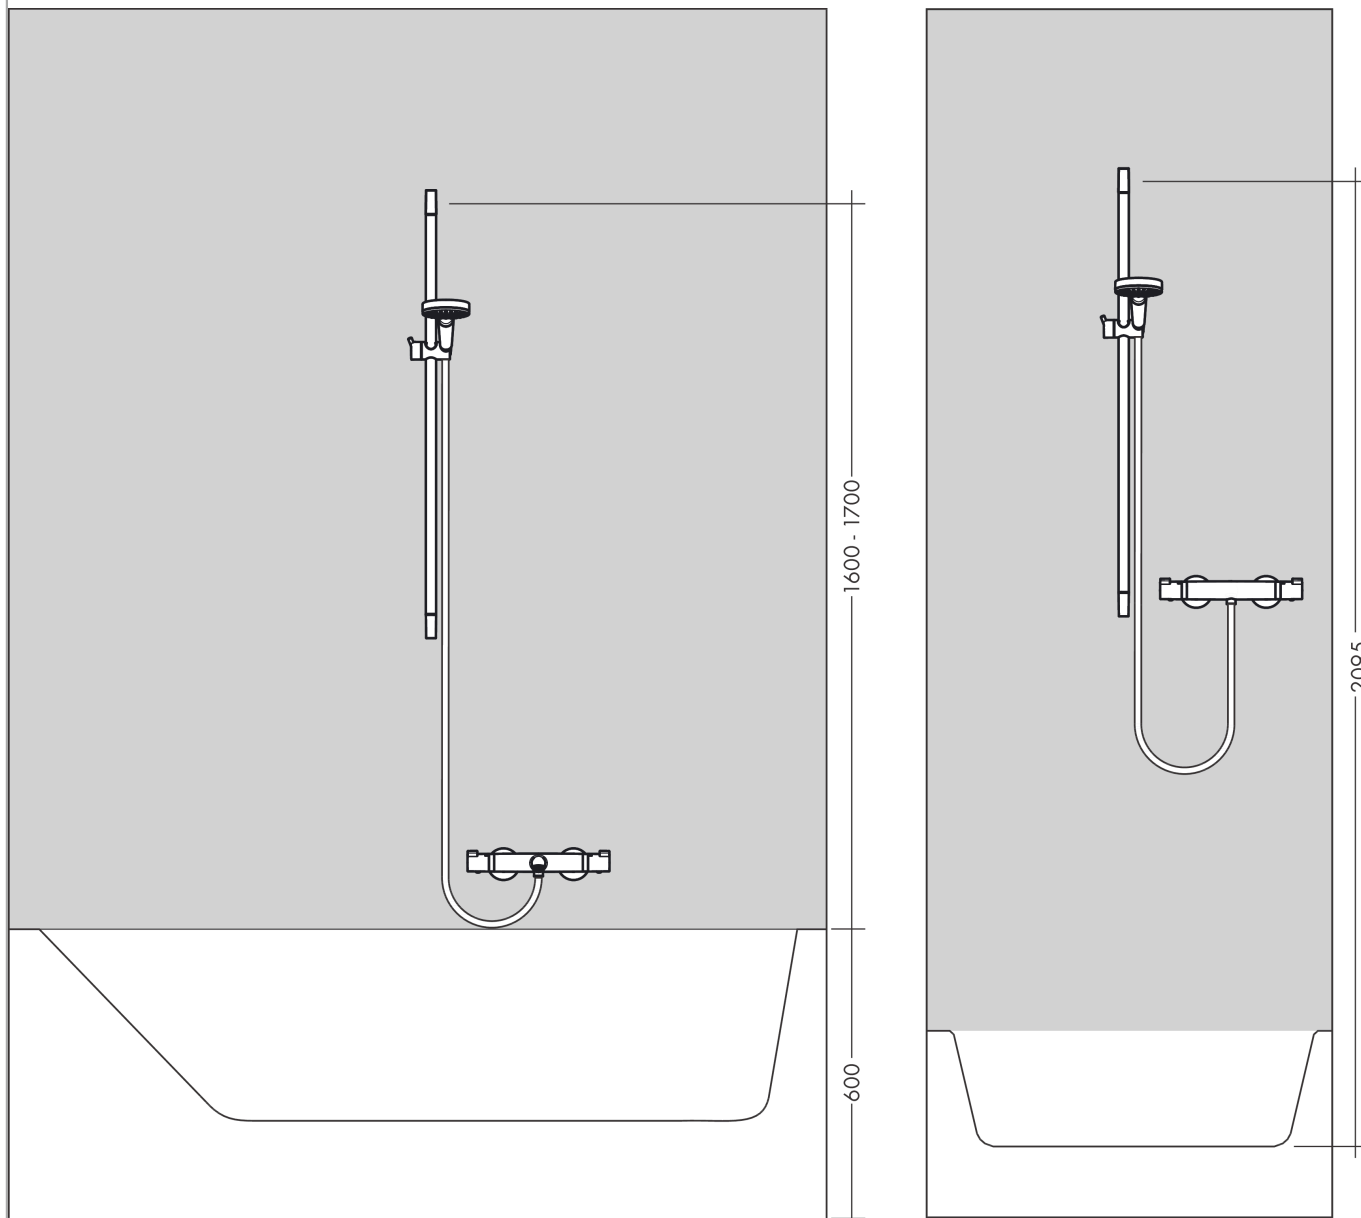

Croma Select S**Душевой набор Vario EcoSmart 9 л/мин со штангой 65 см**Поверхность: **белый / хром** Артикульный номер: **26563400****Описание****Характеристики**

- состоит из: ручной душ, душевая штанга, шланг для душа, держатель
- размер головки душа: 110 мм
- тип струи: Rain, TurboRain, IntenseRain
- удобный выбор струи с помощью кнопки Select
- угол наклона держателя регулируемый в 2 этапа
- максимальный объем расхода воды при 3 барах: 9 л/мин
- настенный монтаж: винтовое крепление
- настенные держатели из пластика
- профильная труба: круглые
- длина трубы: 669 мм
- диаметр душевой штанги: 22 мм
- дистанция сверления 625 мм
- шарнирный соединитель предотвращает спутывание шланга

Технология**Продукт****Чертеж**

Croma Select S

Душевой набор Vario EcoSmart 9 л/мин со штангой 65 см

Поверхность: белый / хром Артикулный номер: 26563400

График расхода воды

Расход измерен практически с помощью соответствующей арматуры (термостат/смеситель/скрытый клапан).

Croma Select S

Душевой набор Vario EcoSmart 9 л/мин со штангой 65 см

Поверхность: **белый / хром** Артикульный номер: **26563400**

Пример монтажа

Croma Select S

Душевой набор Vario EcoSmart 9 л/мин со штангой 65 см

Поверхность: белый / хром Артикулный номер: 26563400

Покомпонентное изображение

Год выпуска: >07/15

Срома Select S

Душевой набор Vario EcoSmart 9 л/мин со штангой 65 см

Поверхность: белый / хром Артикулный номер: 26563400