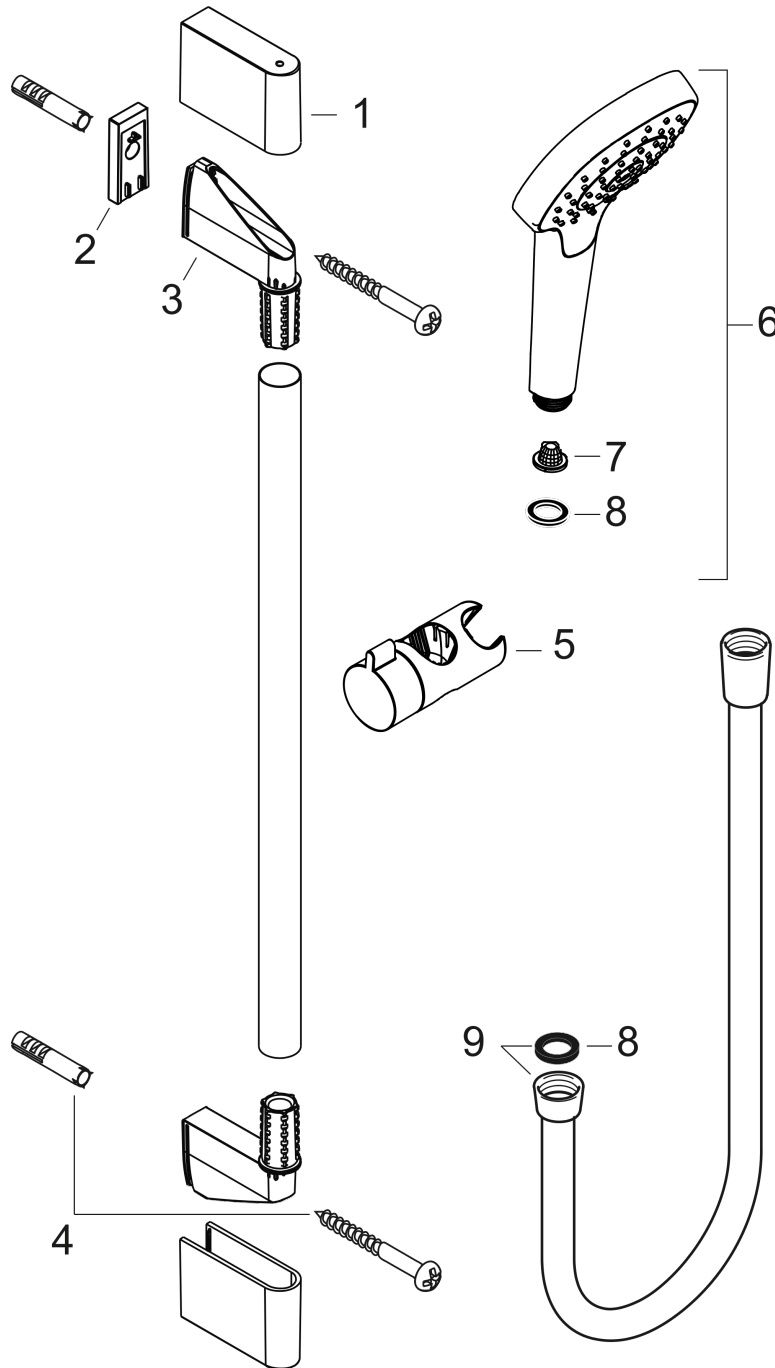

Croma Select S**Душевой набор Vario EcoSmart 9 л/мин со штангой 65 см**Поверхность: **белый / хром** Артикульный номер: **26563400****Описание****Характеристики**

- состоит из: ручной душ, душевая штанга, шланг для душа, держатель
- размер головки душа: 110 мм
- тип струи: Rain, TurboRain, IntenseRain
- удобный выбор струи с помощью кнопки Select
- угол наклона держателя регулируемый в 2 этапа
- максимальный объем расхода воды при 3 барах: 9 л/мин
- настенный монтаж: винтовое крепление
- настенные держатели из пластика
- профильная труба: круглые
- длина трубы: 669 мм
- диаметр душевой штанги: 22 мм
- дистанция сверления 625 мм
- шарнирный соединитель предотвращает спутывание шланга

Croma Select S

Душевой набор Vario EcoSmart 9 л/мин со штангой 65 см

Поверхность: **белый / хром** Артикульный номер: **26563400**

Пример монтажа

Croma Select S

Душевой набор Vario EcoSmart 9 л/мин со штангой 65 см

Поверхность: белый / хром Артикулный номер: 26563400

Покомпонентное изображение

Год выпуска: >07/15

Срома Select S

Душевой набор Vario EcoSmart 9 л/мин со штангой 65 см

Поверхность: белый / хром Артикулный номер: 26563400

Перечень запасных частей

Год выпуска: >07/15

Позиция	Описание	Артикульный номер	PC	PU
1	cover	95217000	-	1
2	tile-matching-disk 7 mm	97450000	-	1
3	wall support	95218000	-	1
4	mounting set	96179000	-	1
5	support, assy	92366000	-	1
6	handshower	26803400	-	1
7	filter	92672000	-	1
8	seal	98058000	-	1
9	shower hose Isiflex'B 1,60 m	28276000	-	1