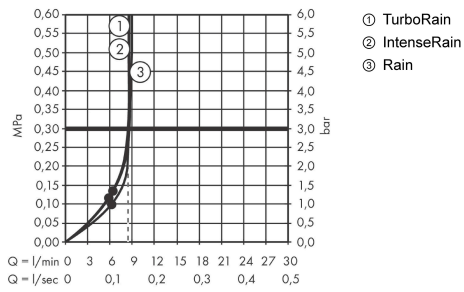

Croma Select S**Душевой набор Vario EcoSmart 9 л/мин со штангой 65 см**Поверхность: **белый / хром** Артикульный номер: **26563400****Описание****Характеристики**

- состоит из: ручной душ, душевая штанга, шланг для душа, держатель
- размер головки душа: 110 мм
- тип струи: Rain, TurboRain, IntenseRain
- удобный выбор струи с помощью кнопки Select
- угол наклона держателя регулируемый в 2 этапа
- максимальный объем расхода воды при 3 барах: 9 л/мин
- настенный монтаж: винтовое крепление
- настенные держатели из пластика
- профильная труба: круглые
- длина трубы: 669 мм
- диаметр душевой штанги: 22 мм
- дистанция сверления 625 мм
- шарнирный соединитель предотвращает спутывание шланга

Технология**Продукт****Чертеж**

Croma Select S

Душевой набор Vario EcoSmart 9 л/мин со штангой 65 см

Поверхность: белый / хром Артикулный номер: 26563400

График расхода воды

Расход измерен практически с помощью соответствующей арматуры (термостат/смеситель/скрытый клапан).