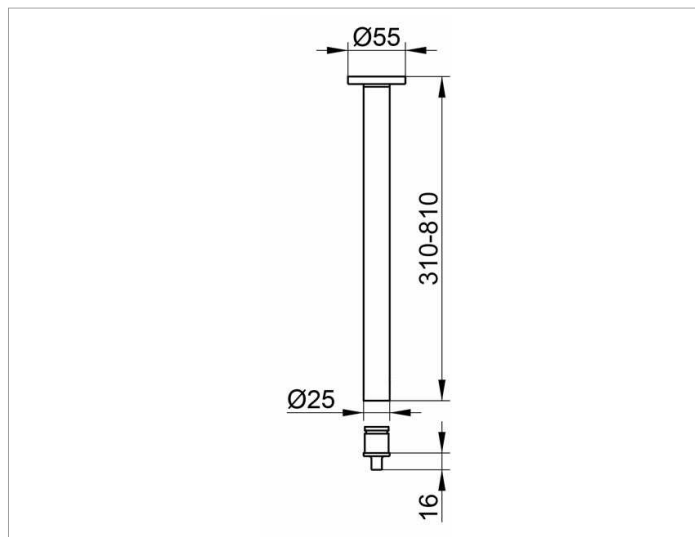

Plan

14941170400 Комплект штанг к потолку

ИЗДЕЛИЕ

ЧЕРТЕЖ

ОПИСАНИЕ ИЗДЕЛИЯ

комплект состоит из:  
1 x настенное крепление  
1 x штанга для душевой занавески  
1 x соединительный элемент

поверхность

алюминий анодированный(E6 EV1)/хром

Габариты

400 mm

спецификации

KEUCO PLAN ceiling support (set) complete, 14941170400  
consisting of:  
1 x wall mounting set  
1 x shower curtain rail 15-12/16", aluminium silver anodized (E6 EV1)/chrome-plated, diameter 1"  
1 x connecting piece