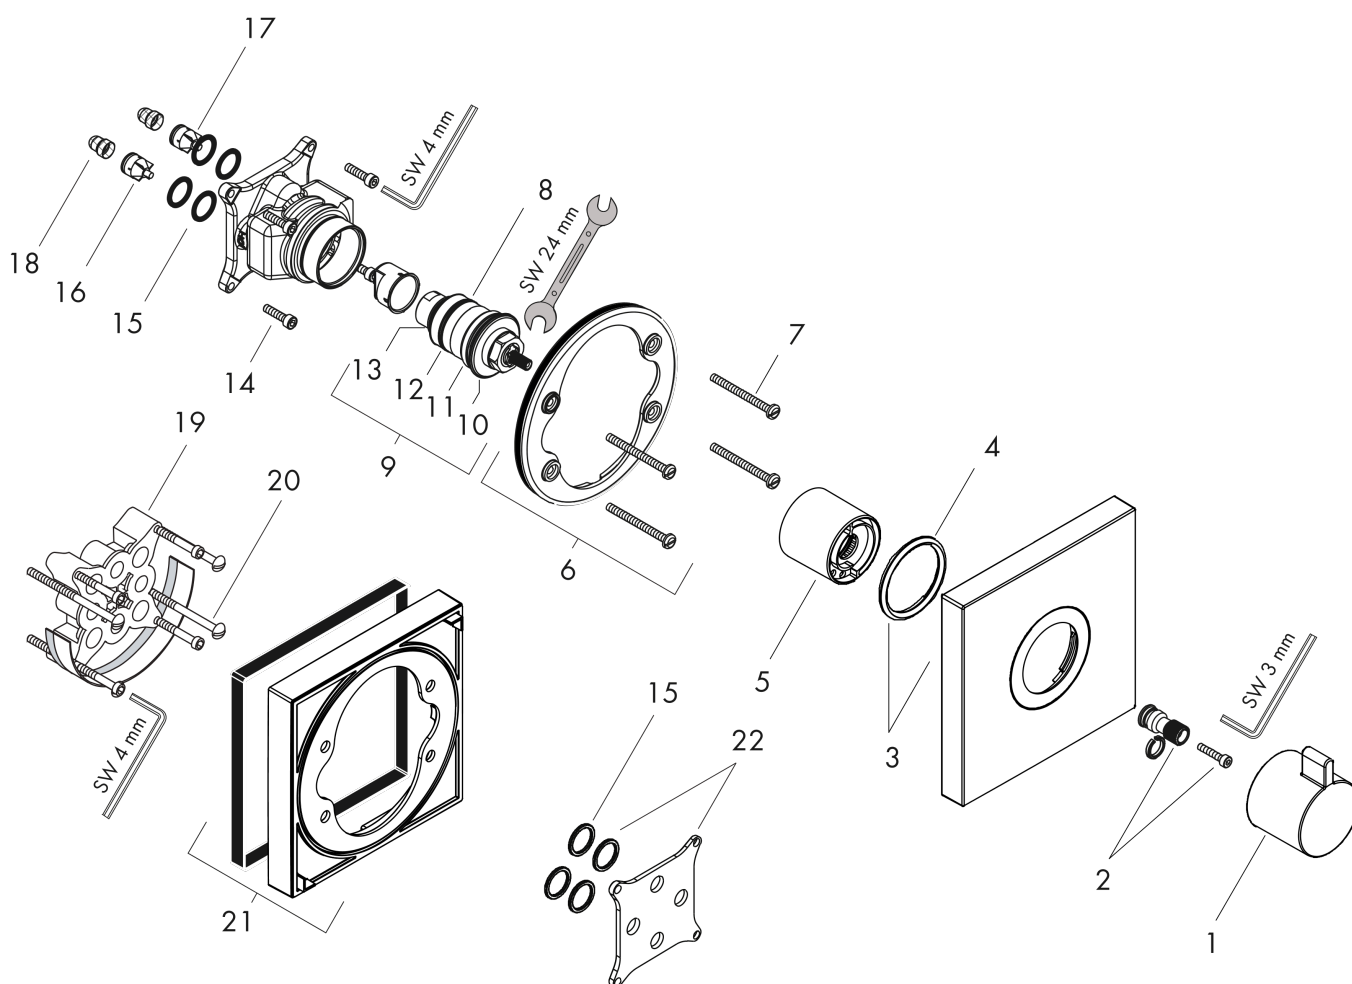

ShowerSelect

Термостат ShowerSelect HighFlow, CM

Поверхность: **Матовая бронза** Артикульный номер: **15760140**

Описание

Характеристики

- картридж термостата
- максимальный объем расхода воды при 3 барах: 42 л/мин
- объем расхода воды верхнее выходное отверстие: 42 л/мин
- объем расхода воды нижнее выходное отверстие: 42 л/мин
- мин. напор воды: 1 бар
- макс. напор воды: 10 бар
- предохранительная остановка при 40 °C
- регулируемое ограничение температуры
- тип соединения: основной комплект
- грязеулавливающий фильтр в комплекте

Технология

Награды за дизайн

reddot winner 2021

Продукт

Чертеж

График расхода воды

ShowerSelect

Термостат ShowerSelect HighFlow, CM

Поверхность: Матовая бронза Артикулный номер: 15760140

Покомпонентное изображение

Год выпуска: >10/21

ShowerSelect**Термостат ShowerSelect HighFlow, CM**Поверхность: **Матовая бронза** Артикульный номер: **15760140****Перечень запасных частей**

Год выпуска: >10/21

Позиция	Описание	Артикульный номер	PC	PU
1	handle for thermostat	98474140	-	1
2	adapter for handle	96435000	-	1
3	escutcheon 155 / 155 mm	98473140	-	1
4	O-ring 48x5	98174000	-	1
5	sleeve	97439140	-	1
6	holder for escutcheon	98793000	-	1
7	set of fixing screws	96454000	-	1
8	thermostat cartridge	96633000	-	1
9	sealing set	96636000	-	1
10	O-ring 43x1,5	98148000	-	1
11	O-ring 38x2,5	98198000	-	1
12	O-ring 34x2	98383000	-	1
13	O-ring 26x2	98147000	-	1
14	set of screws	96525000	-	1
15	O-ring 16x2	98133000	-	1
16	non return valve (pressure-resistant up to 2 MPa)	93444000	-	1
17	set of non return valves DW 15	97350000	-	1
18	filter	98513000	-	1
19	extension 25 mm	13595000	-	1
20	set of fixing screws	97747000	-	1
21	extension 22 mm	13593140	-	1
22	compensation set 1°	95521000	-	1
a	concealed item	01800180	-	1
b	extension 22 mm	97407000	-	1
c	escutcheon 170 / 170 mm	92663000	-	1