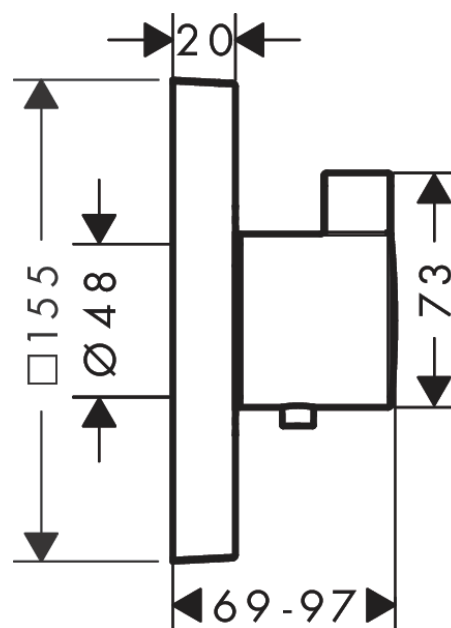

ShowerSelect

Термостат ShowerSelect HighFlow, CM

Поверхность: **Матовая бронза** Артикульный номер: **15760140**

Описание

Характеристики

- картридж термостата
- максимальный объем расхода воды при 3 барах: 42 л/мин
- объем расхода воды верхнее выходное отверстие: 42 л/мин
- объем расхода воды нижнее выходное отверстие: 42 л/мин
- мин. напор воды: 1 бар
- макс. напор воды: 10 бар
- предохранительная остановка при 40 °C
- регулируемое ограничение температуры
- тип соединения: основной комплект
- грязеулавливающий фильтр в комплекте

Технология

Награды за дизайн

reddot winner 2021

Продукт

Чертеж

График расхода воды

ShowerSelect

Термостат ShowerSelect HighFlow, CM

Поверхность: Матовая бронза Артикулный номер: 15760140

Покомпонентное изображение

Год выпуска: >10/21

ShowerSelect**Термостат ShowerSelect HighFlow, CM**Поверхность: **Матовая бронза** Артикульный номер: **15760140****Перечень запасных частей**

Год выпуска: >10/21

Позиция	Описание	Артикульный номер	PC	PU
1	handle for thermostat	98474140	-	1
2	adapter for handle	96435000	-	1
3	escutcheon 155 / 155 mm	98473140	-	1
4	O-ring 48x5	98174000	-	1
5	sleeve	97439140	-	1
6	holder for escutcheon	98793000	-	1
7	set of fixing screws	96454000	-	1
8	thermostat cartridge	96633000	-	1
9	sealing set	96636000	-	1
10	O-ring 43x1,5	98148000	-	1
11	O-ring 38x2,5	98198000	-	1
12	O-ring 34x2	98383000	-	1
13	O-ring 26x2	98147000	-	1
14	set of screws	96525000	-	1
15	O-ring 16x2	98133000	-	1
16	non return valve (pressure-resistant up to 2 MPa)	93444000	-	1
17	set of non return valves DW 15	97350000	-	1
18	filter	98513000	-	1
19	extension 25 mm	13595000	-	1
20	set of fixing screws	97747000	-	1
21	extension 22 mm	13593140	-	1
22	compensation set 1°	95521000	-	1
a	concealed item	01800180	-	1
b	extension 22 mm	97407000	-	1
c	escutcheon 170 / 170 mm	92663000	-	1