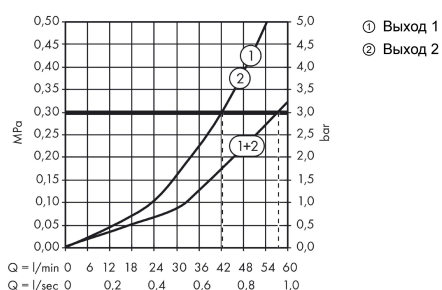

ShowerSelect

Термостат ShowerSelect HighFlow, CM

Поверхность: **Матовая бронза** Артикульный номер: **15760140**

Описание

Характеристики

- картридж термостата
- максимальный объем расхода воды при 3 барах: 42 л/мин
- объем расхода воды верхнее выходное отверстие: 42 л/мин
- объем расхода воды нижнее выходное отверстие: 42 л/мин
- мин. напор воды: 1 бар
- макс. напор воды: 10 бар
- предохранительная остановка при 40 °C
- регулируемое ограничение температуры
- тип соединения: основной комплект
- грязеулавливающий фильтр в комплекте

Технология

Награды за дизайн

reddot winner 2021

Продукт

Чертеж

График расхода воды

ShowerSelect

Термостат ShowerSelect HighFlow, CM