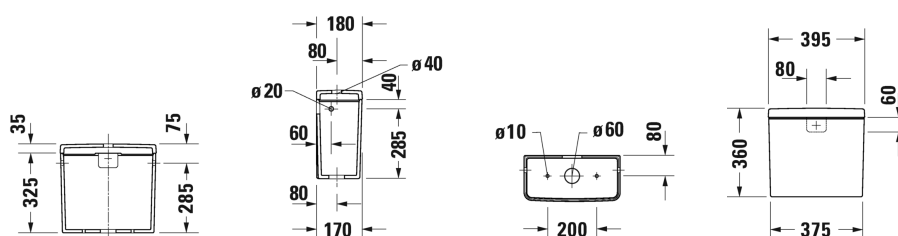

Бачок # 0944000005 / 0944000085

| < 395 мм > |

Бачок	Размеры	Вес	Номер заказа
с механизмом двойного смыва, хром, для подключения справа или слева			
Цвета			
00 Белый Alpin			
Вариант			
◆ 6/3 л	395 x 180 мм	14,900 кг	0944000005
◆ 4,5/3 л	395 x 180 мм	14,900 кг	0944000085
Сантехническая керамика со специальным покрытием WonderGliss остается чистой и красивой в течение долгого времени. При заказе WonderGliss добавьте "1" на 11-м месте в артикуле модели.			
Принадлежности			
Комплект переходников для подключения посередине		0,500 кг	007504
Соответствующая продукция			
Унитаз напольный комбинированный Duravit Rimless® без смывного края, (не вкл. бачок), с вертикальным смывом, включая крепление, 4,5 л, 370 x 650 мм		370 x 650 мм	200209

Все чертежи содержат необходимые размеры с соблюдением стандартных допусков. Они указаны в мм и не являются обязательными. Точные размеры, в частности для монтажа по индивидуальному заказу, можно получить только по готовому изделию.