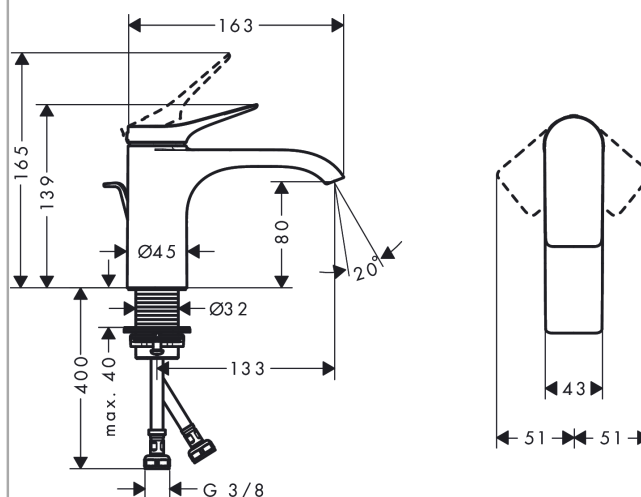

Vivenis

Смеситель для раковины, однорычажный, 80 со сливным гарнитуром

Поверхности : **хром** Артикульный номер: **75010000**

Описание

Характеристики

- состоит из: однорычажный смеситель для раковины, слив/перелив
- ComfortZone 80
- выступ 133 мм
- тип струи: Прямоугольная струя
- максимальный расход воды при 3 бар: 5 л/мин
- Керамический картридж
- регулируемое ограничение температуры
- подходит для проточных водонагревателей
- донный клапан, 1 1/4"
- материал сливного набора: металл
- вид соединения: соединительные шланги G 3/8

Технология

Награды за дизайн

reddot winner 2021

Продукт

Чертеж

График расхода воды