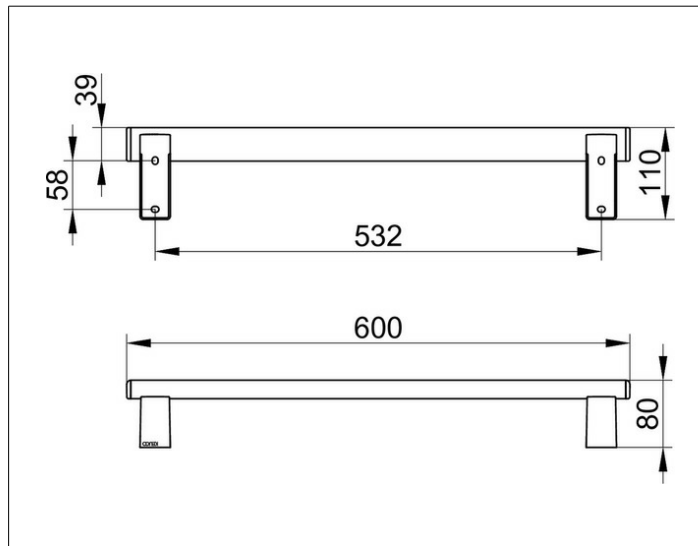

AXESS

35001370600 Поручень

ИЗДЕЛИЕ

ЧЕРТЕЖ

ОПИСАНИЕ ИЗДЕЛИЯ

для горизонтального или вертикального монтажа

ПОВЕРХНОСТЬ

черный матовый

ГАБАРИТЫ

600 mm