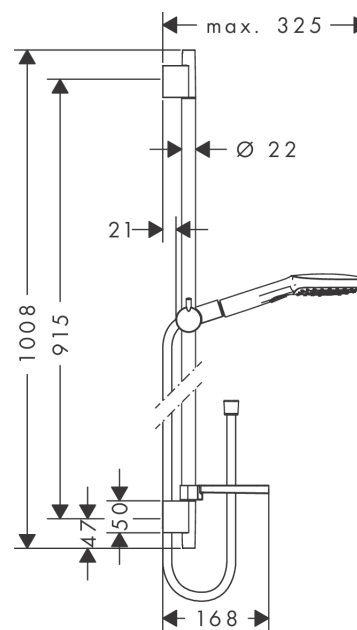

Raindance Select E

Душевой набор 120 3jet со штангой 90 см и мыльницей

Поверхности : **белый / хром** Артикульный номер: **26621400**

Описание

Характеристики

- состоит из: ручной душ, душевая штанга, шланг для душа, ползунок, мыльница
- размер душевого диска: 120 мм
- тип струи: RainAir, Rain, Whirl
- удобное переключение типов струи с помощью кнопки Select
- со стороны душа упорный подшипник, предотвращающий перекручивание душевого шланга
- держатель ручного душа регулируется в пределах 90°, поворачивается вправо и влево, перемещается вверх и вниз
- максимальный расход воды при 3 бар: 15 л/мин
- хромированные настенные крепления из пластика

Технология

Продукт

Чертеж