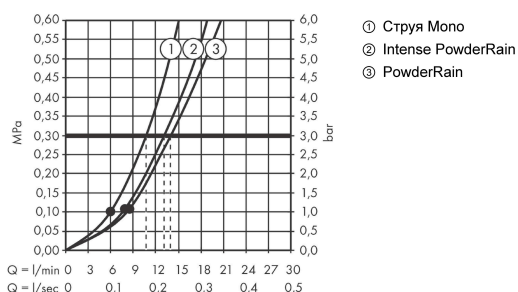

Rainfinity

Ручной душ 130 3jet

Поверхность: **Матовая бронза**

Артикульный номер: **26864140**

Описание

Характеристики

- размер головки душа: 132 мм
- тип струи: PowderRain, Intense PowderRain, MonoRain
- удобный выбор струи с помощью кнопки Select
- максимальный объем расхода воды при 3 барах: 14 л/мин
- промываемое сетчатое уплотнение
- соединительная резьба G $\frac{1}{2}$
- подходит для проточных водонагревателей

Технология

Награды за дизайн

Продукт

Чертеж

График расхода воды

Расход измерен практически с помощью соответствующей арматуры (термостат/смеситель/скрытый клапан).

Rainfinity

Ручной душ 130 3jet