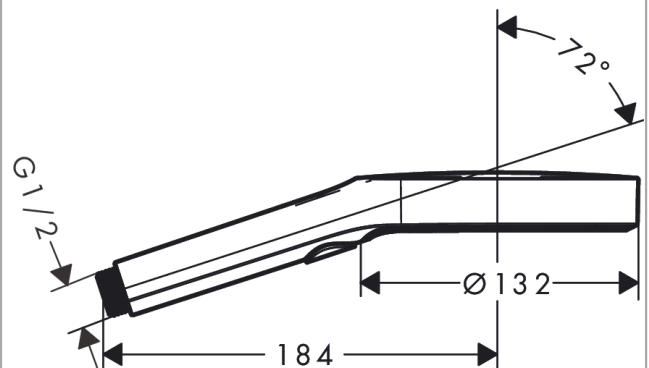

Rainfinity

Ручной душ 130 3jet

Поверхность: **Матовая бронза**

Артикульный номер: **26864140**

Описание

Характеристики

- размер головки душа: 132 мм
- тип струи: PowderRain, Intense PowderRain, MonoRain
- удобный выбор струи с помощью кнопки Select
- максимальный объем расхода воды при 3 барах: 14 л/мин
- промываемое сетчатое уплотнение
- соединительная резьба G $\frac{1}{2}$
- подходит для проточных водонагревателей

Технология

Награды за дизайн

Продукт

Чертеж

График расхода воды

Расход измерен практически с помощью соответствующей арматуры (термостат/смеситель/скрытый клапан).

Rainfinity

Ручной душ 130 3jet