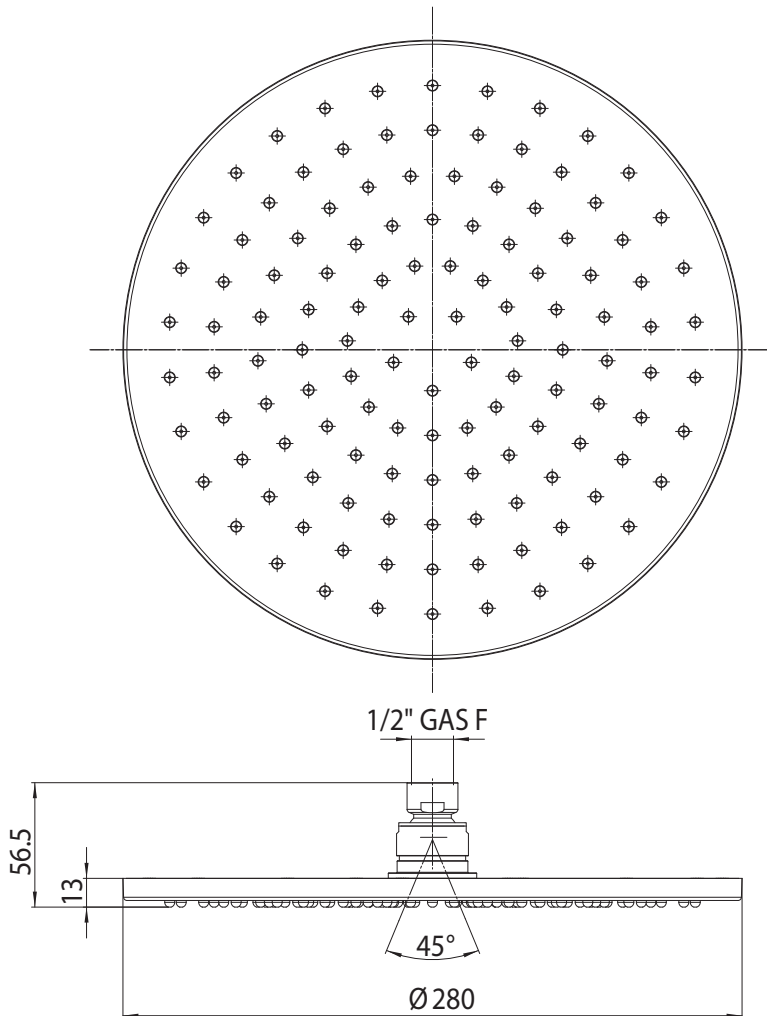

BOSSINI

HIGH QUALITY SHOWER SYSTEMS

SCHEDA TECNICA
TECHNICAL SHEET