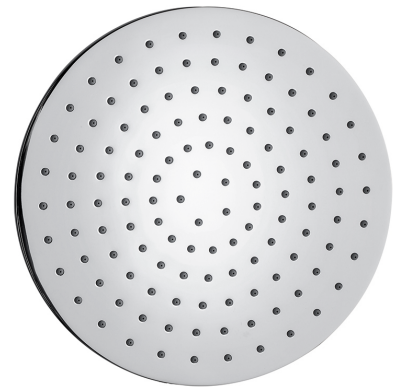

# BOSSINI

### 100596 COSMO Ø 280 mm

Soffione Cosmo in ottone autopulente con snodo 1/2" F

Brass Cosmo shower head with 1/2" F swivel ball – Easy-Clean

Kopfbrause Cosmo aus Messing 1/2" i.G. mit selbstreinigendem Regenstrahl

Douche de tête Cosmo en laiton jet pluie autonettoyant 1/2" F

Rociador Cosmo de latón difusor lluvia autolimpiante 1/2" H

Душевая лейка Cosmo самоочищающаяся на шарнире 1/2" F