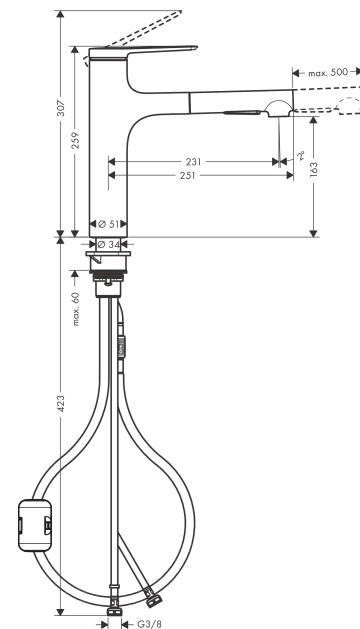

Zesis M33**Кухонный смеситель однорычажный, 160 с вытяжным душем, 2jet**Поверхности : **под сталь** Артикульный номер: **74801800****Описание****Характеристики**

- ComfortZone 160
- выступ: 231 мм
- высота излива: 163 мм
- угол поворота излива: 150°
- ламинарная струя, Душевая струя
- фиксируемая душевая струя, автоматическое переключение струи в исходный режим закрытием смесителя
- магнитная система крепления душа MagFit
- душевой шланг Quick-Connect
- максимальный расход воды при 3 барах: 8,2 л/мин
- керамический узел смешивания
- соединительные шланги G 3/8
- регулируемое ограничение температуры
- встроенный клапан обратного тока воды
- подходит для проточных водонагревателей
- длина удлинения До 50 см

Технология**Награды за дизайн****Продукт****Чертеж**

Zesis M33

Кухонный смеситель однорычажный, 160 с вытяжным душем, 2jet

Поверхности : **под сталь** Артикульный номер: **74801800**

График расхода воды