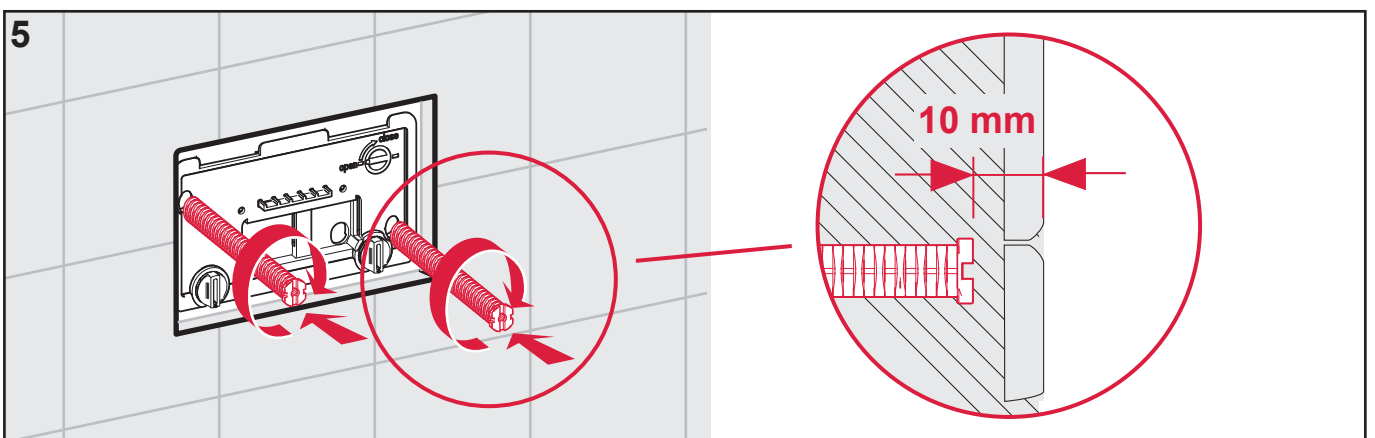

TECEloop 9.240.600 – 9.240.649

SP430 017 00 C