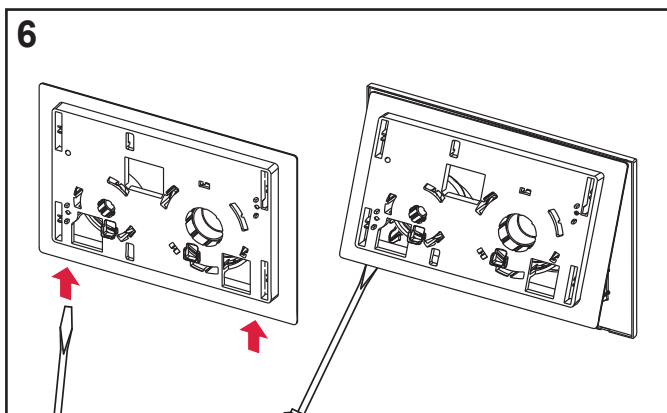

TECEloop 9.240.600 – 9.240.649

SP430 017 00 C