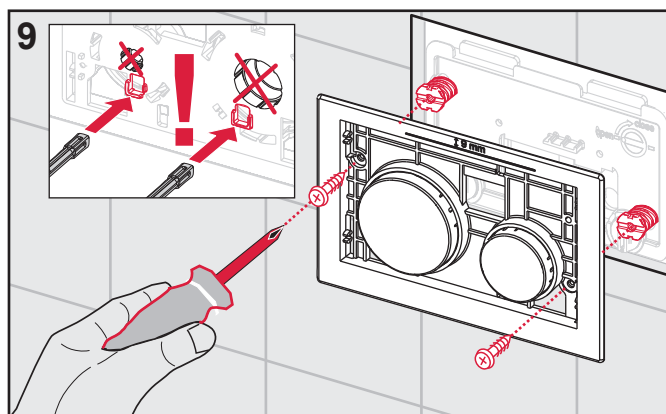

TECEloop 9.240.600 – 9.240.649

SP430 017 00 C