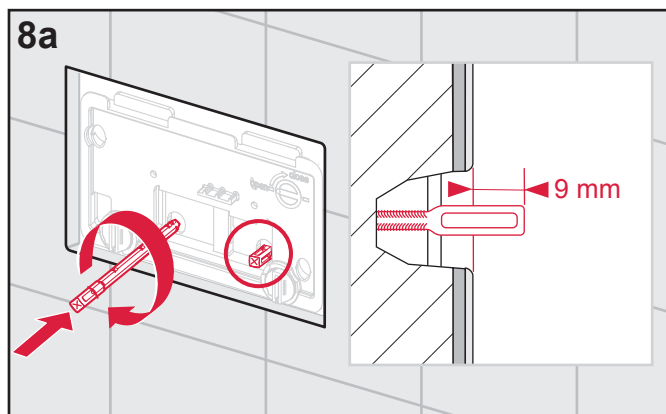

TECEloop 9.240.600 – 9.240.649

SP430 017 00 C