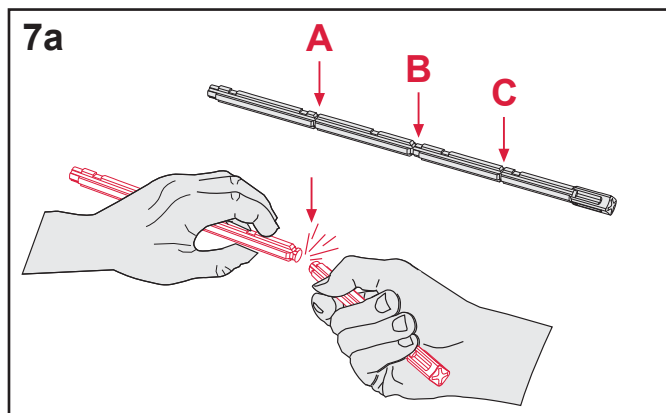

TECEloop 9.240.600 – 9.240.649

SP430 017 00 C