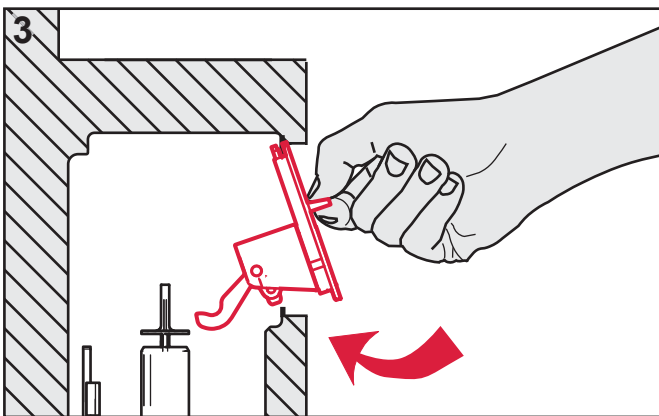

TECEloop 9.240.600 – 9.240.649

SP430 017 00 C