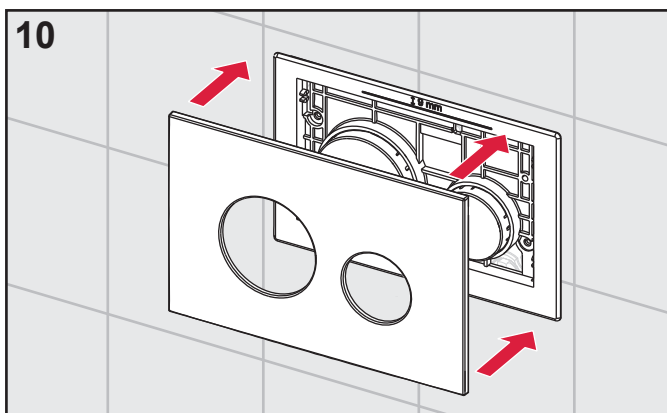

TECEloop 9.240.600 – 9.240.649

SP430 017 00 C