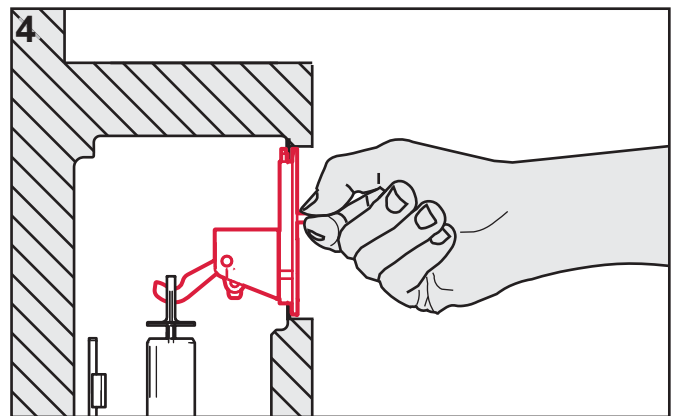

TECEloop 9.240.600 – 9.240.649

SP430 017 00 C