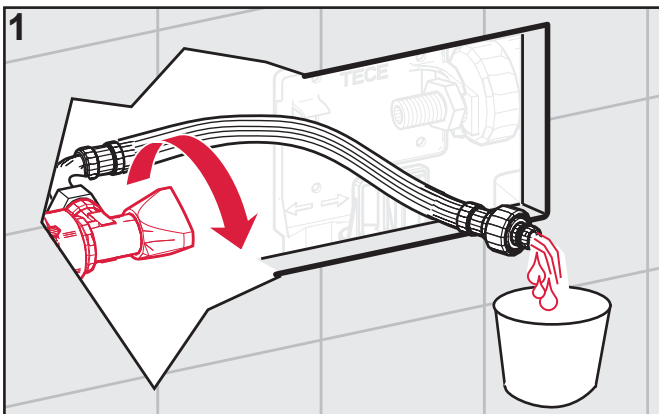

TECEloop 9.240.600 – 9.240.649

SP430 017 00 C