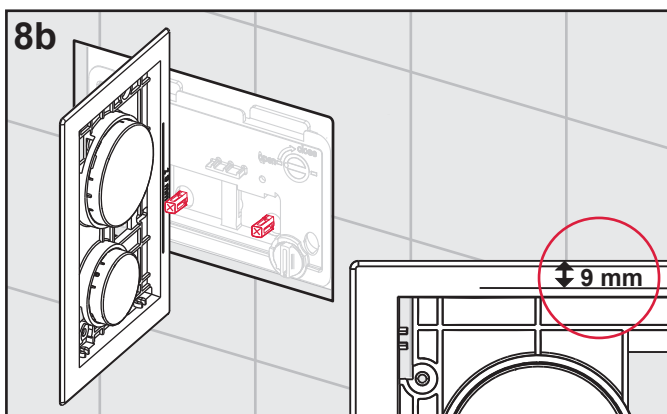

TECEloop 9.240.600 – 9.240.649

SP430 017 00 C