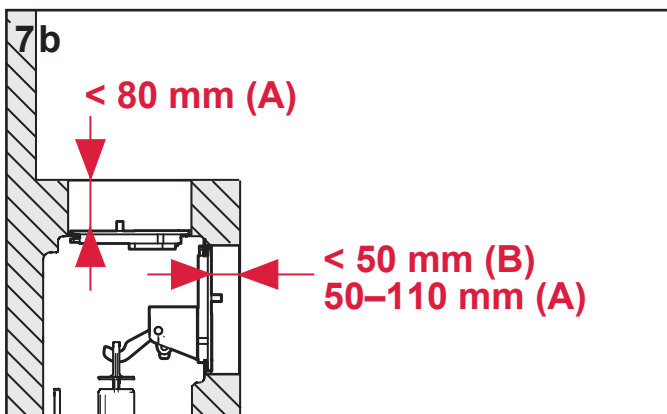

TECEloop 9.240.600 – 9.240.649

SP430 017 00 C