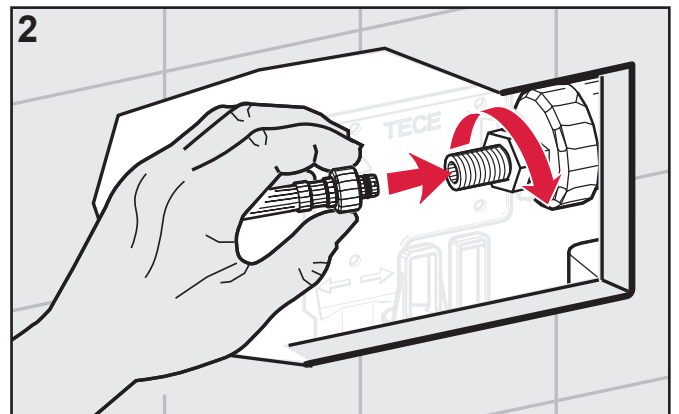

TECEloop 9.240.600 – 9.240.649

SP430 017 00 C