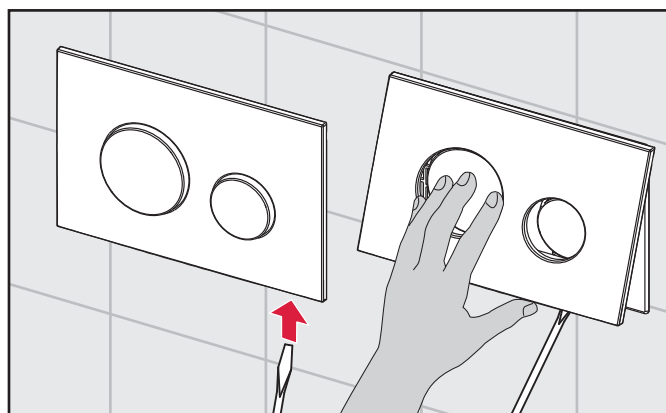

TECEloop 9.240.600 – 9.240.649

SP430 017 00 C