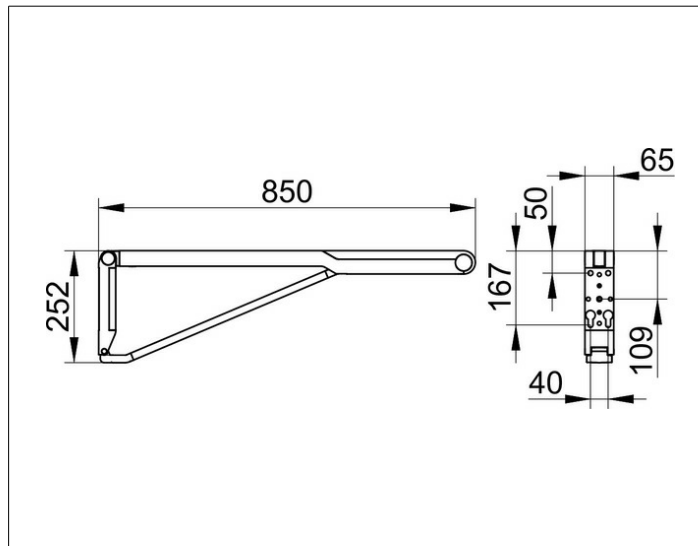

**AXESS**

35003010851 Складной поручень

**ИЗДЕЛИЕ****ЧЕРТЕЖ****ОПИСАНИЕ ИЗДЕЛИЯ**

откидывается вверх, исполнение с ограничением хода  
верх поручня, имеет пластиковую оболочку,  
применяется справа и слева

**ПОВЕРХНОСТЬ**

хром/белый

**ГАБАРИТЫ**

850 mm