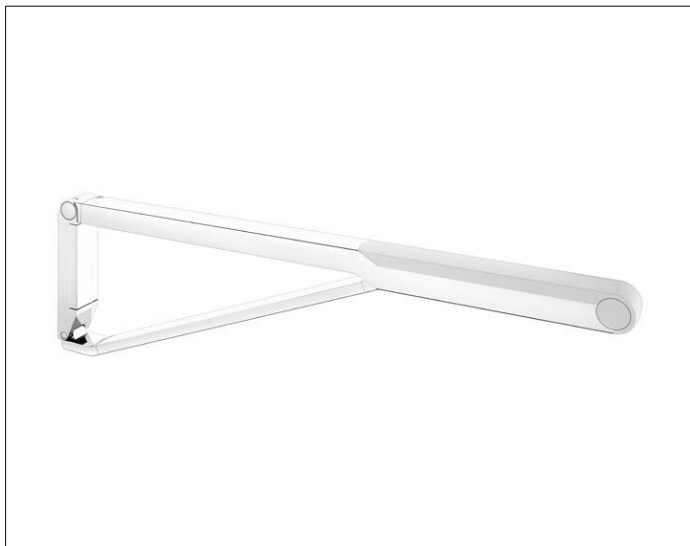

**AXESS**

35003010851 Складной поручень

**ИЗДЕЛИЕ****ЧЕРТЕЖ****ОПИСАНИЕ ИЗДЕЛИЯ**

откидывается вверх, исполнение с ограничением хода  
верх поручня, имеет пластиковую оболочку,  
применяется справа и слева

**ПОВЕРХНОСТЬ**

хром/белый

**ГАБАРИТЫ**

850 mm