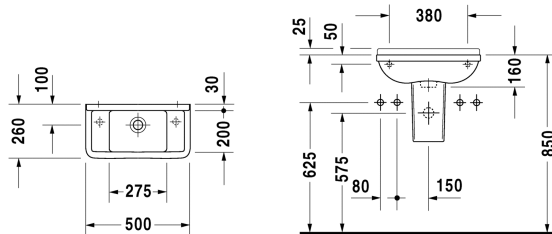

Starck 3 Умывальник для рук # 0751500000 /
0751500008 / 0751500009

| < 500 мм > |

Умывальник для рук	Размеры	Вес	Номер заказа
с переливом, с плоскостью под смеситель, глазуровка снизу, 500 мм			
Цвета			
00 Белый Alpin			
Вариант			
● ●	500 x 260 мм	8,000 кг	0751500000
● отверстие для смесителя справа	500 x 260 мм	8,000 кг	0751500008
● отверстие для смесителя слева	500 x 260 мм	8,000 кг	0751500009
Справка			
В сочетании с полупьедесталами нельзя использовать донный клапан с горизонтальным рычагом			
Сантехническая керамика со специальным покрытием WonderGliss остается чистой и красивой в течение долгого времени. При заказе WonderGliss добавьте "1" на 11-м месте в артикуле модели.			
Принадлежности			
Нажимной выпуск для умывальников с переливом		0,400 кг	005052
Соответствующая продукция			
Полупьедестал для # 075150, 160 x 165 мм	160 x 165 мм		086518

Все чертежи содержат необходимые размеры с соблюдением стандартных допусков. Они указаны в мм и не являются обязательными. Точные размеры, в частности для монтажа по индивидуальному заказу, можно получить только по готовому изделию.