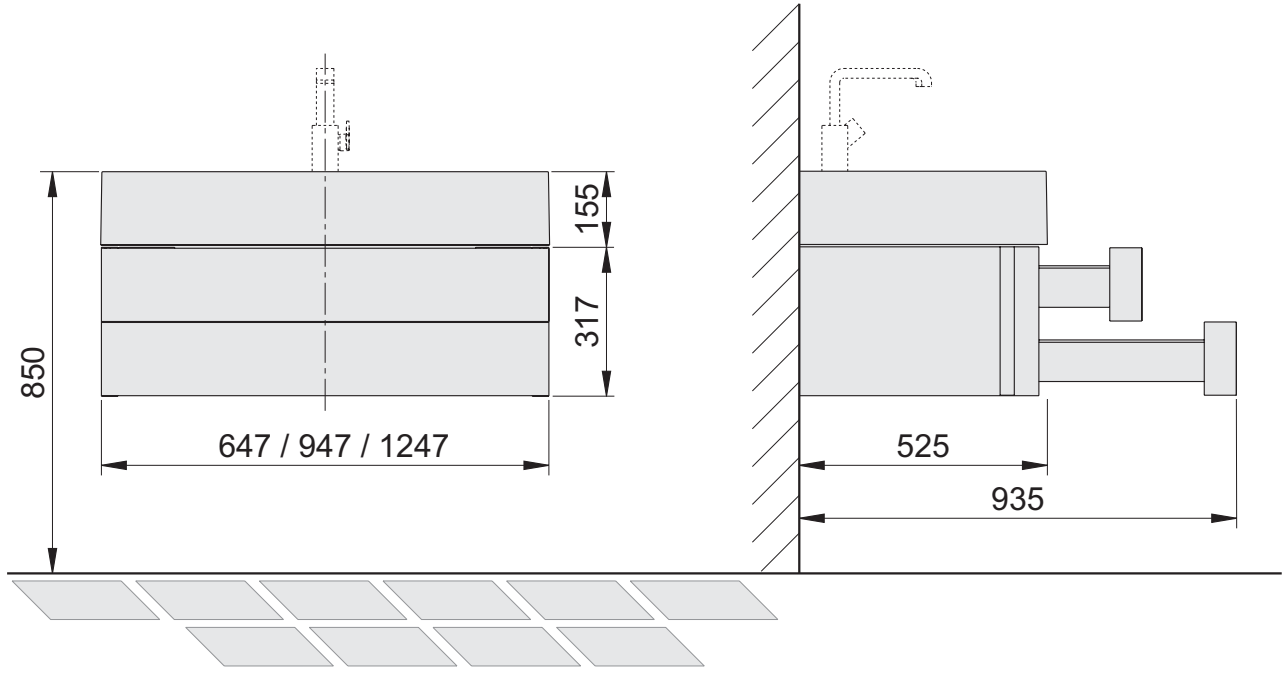

- D** Montage
- GB** Mounting
- NL** Montage
- F** Montage
- E** Montaje
- I** Montaggio
- RUS** Монтаж

Edition 300

Artikel-Nr.: **30364** (650er)
30384 (950er)
30374 (1250er)

KEUCO

KEUCO GmbH & Co.KG
Postfach 1365
D-58653 Hemer
Telefon +49 2372 90 4-0
Telefax +49 2372 90 42 36
info@keuco.de
www.keuco.de

1

2

3

4

5

7

8