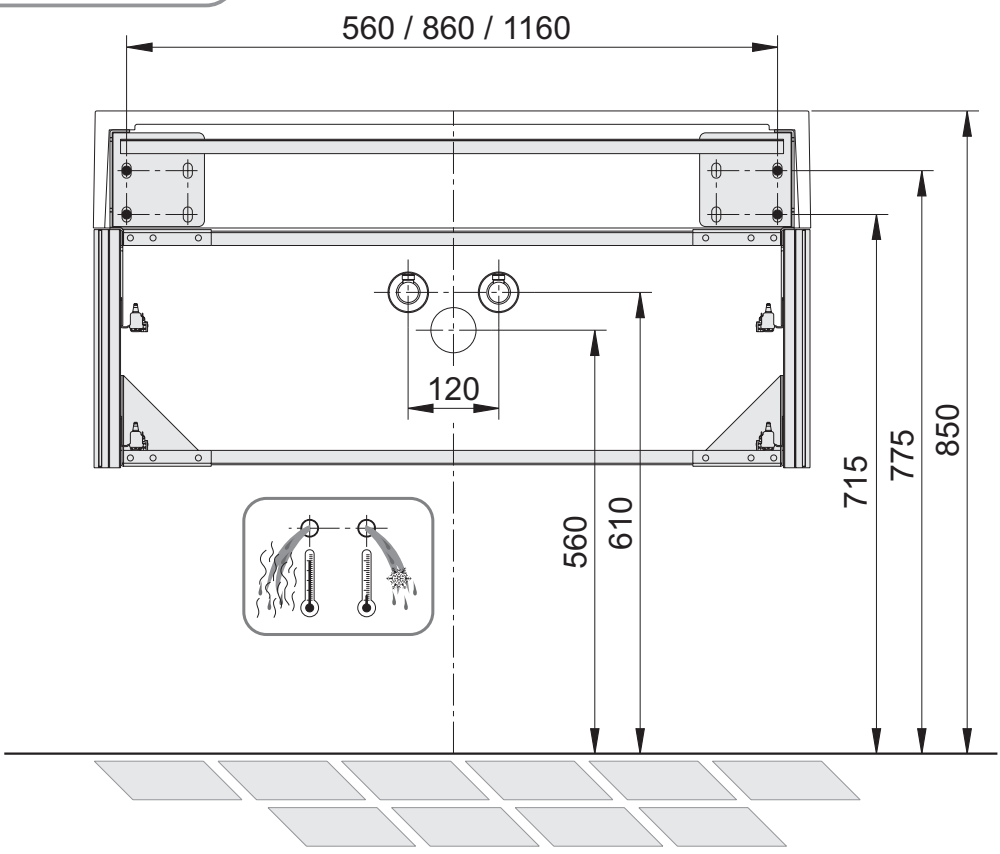

- D** Montage
- GB** Mounting
- NL** Montage
- F** Montage
- E** Montaje
- I** Montaggio
- RUS** Монтаж

Edition 300

Artikel-Nr.: **30364** (650er)
30384 (950er)
30374 (1250er)

KEUCO

KEUCO GmbH & Co.KG
Postfach 1365
D-58653 Hemer
Telefon +49 2372 90 4-0
Telefax +49 2372 90 42 36
info@keuco.de
www.keuco.de

1

2

3

4

5

7

8