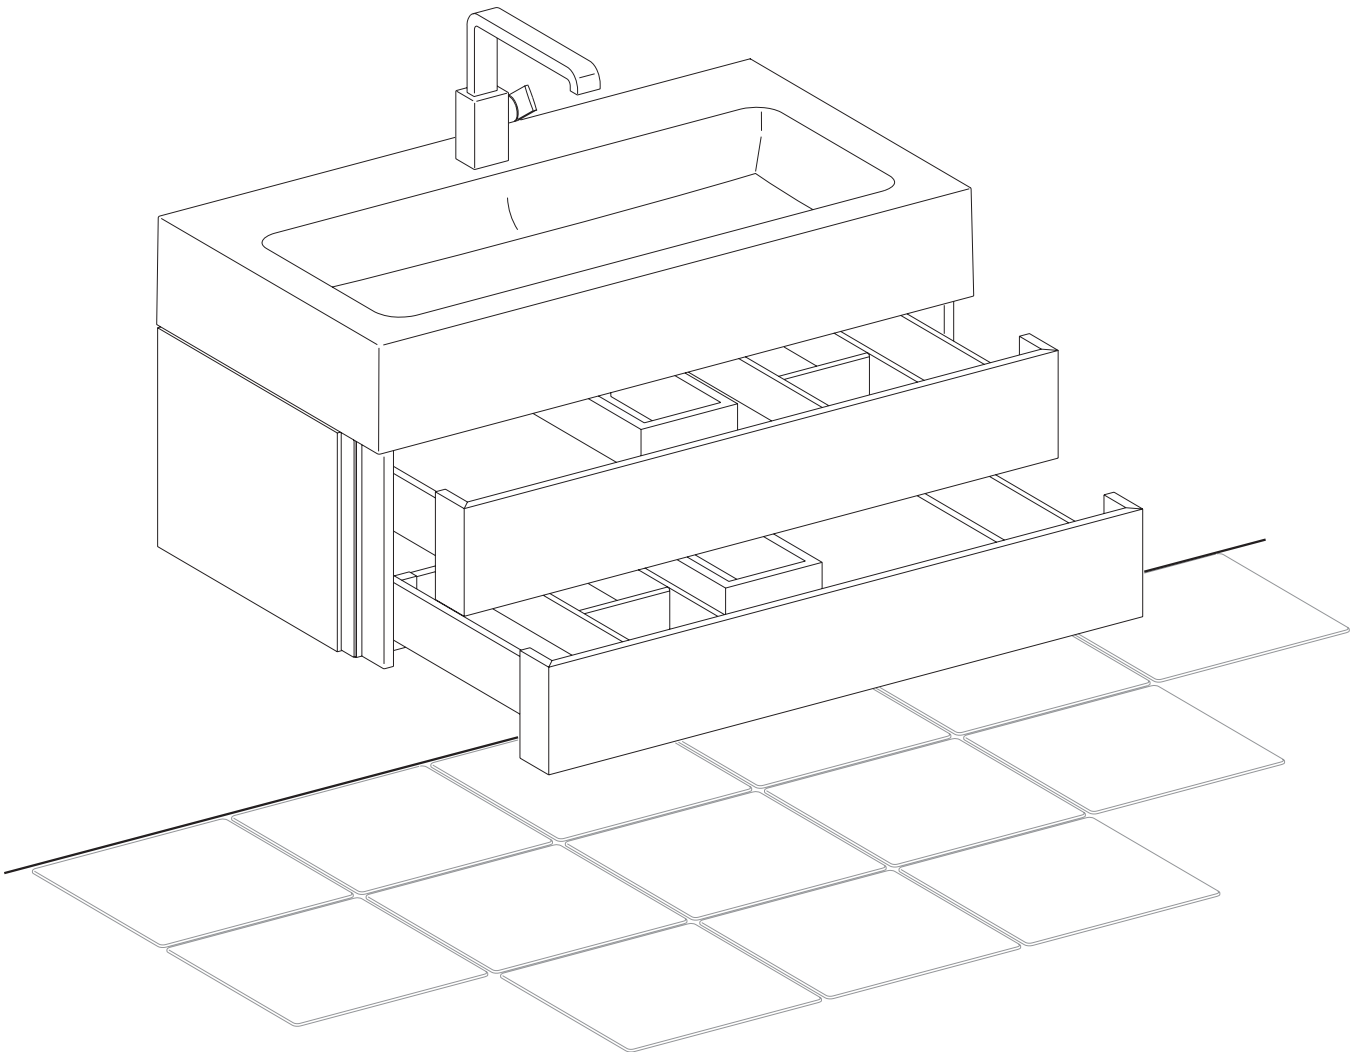

- D** Montage
- GB** Mounting
- NL** Montage
- F** Montage
- E** Montaje
- I** Montaggio
- RUS** Монтаж

Edition 300

Artikel-Nr.: **30364** (650er)
30384 (950er)
30374 (1250er)

KEUCO

KEUCO GmbH & Co.KG
Postfach 1365
D-58653 Hemer
Telefon +49 2372 90 4-0
Telefax +49 2372 90 42 36
info@keuco.de
www.keuco.de

1

2

3

4

5

7

8