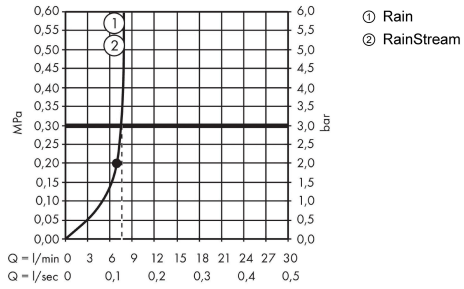

Технология**Продукт****Чертеж**

Rainmaker Select

Верхний душ 460 2jet EcoSmart 9 л/мин с потолочным подсоединением

Поверхность: белый / хром Артикулный номер: 24014400

График расхода воды

Расход измерен практически с помощью соответствующей арматуры (термостат/смеситель/скрытый клапан).