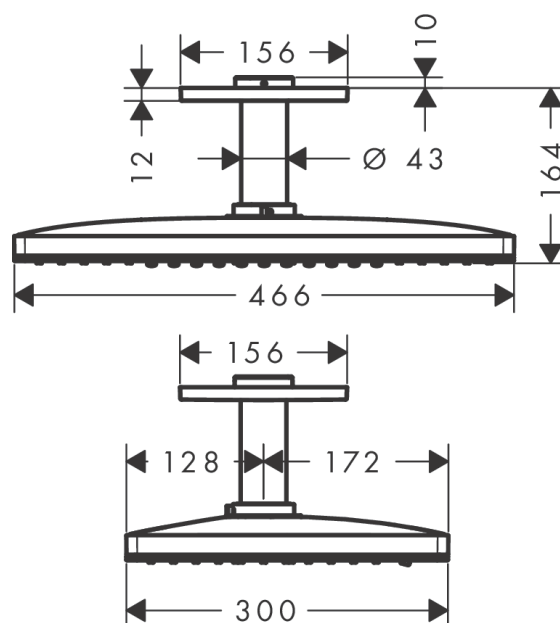

Rainmaker Select

Верхний душ 460 2jet EcoSmart 9 л/мин с потолочным подсоединением

Поверхность: **белый / хром** Артикульный номер: **24014400**

Описание

Характеристики

- состоит из: верхний душ, потолочное соединение
- размер головки душа: 460 x 300 мм
- тип струи: Rain, RainStream
- материал душевого диска: оргстекло
- поверхность душевого диска: легкой уход за душевой диском со стеклянным покрытием
- латунный потолочный соединитель
- длина потолочного соединения: 100 мм
- максимальный объем расхода воды при 3 барах: 7,5 л/мин
- расход воды для струи Rain (при 3 бар): 7,5 л/мин
- расход воды для струи RainStream (при 3 бар): 7,5 л/мин
- минимальное гидравлическое давление: 2 бара
- съемный душевой диск для очистки
- верхний душ снимается для чистки
- монтаж: потолок
- тип соединения: основной комплект
- не подходит для проточных водонагревателей
- не включено: основной комплект

Технология

Продукт

Чертеж