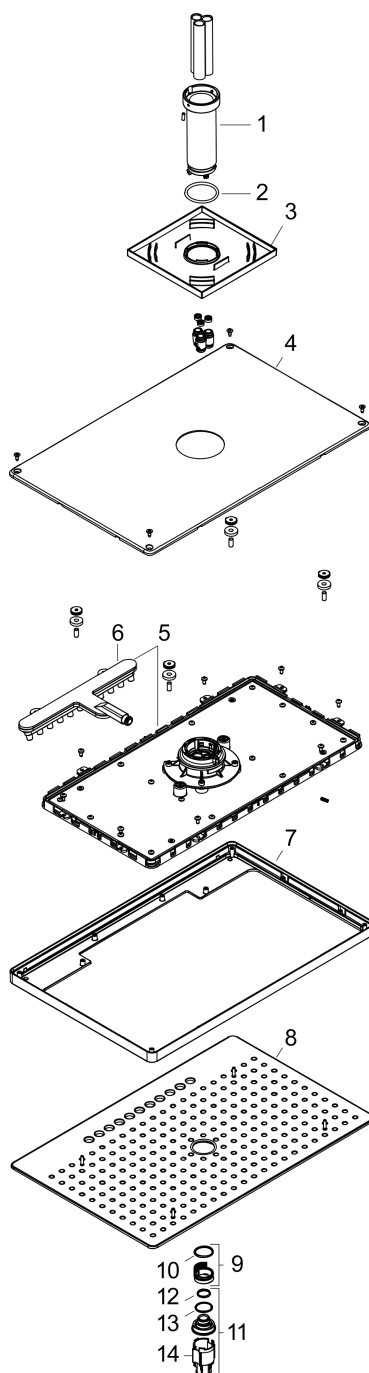

Rainmaker Select

Верхний душ 460 2jet EcoSmart 9 л/мин с потолочным подсоединением

Поверхность: **белый / хром** Артикульный номер: **24014400**

Покомпонентное изображение

Год выпуска: >07/19

Rainmaker Select

Верхний душ 460 2jet EcoSmart 9 л/мин с потолочным подсоединением

Поверхность: **белый / хром** Артикульный номер: **24014400**

Перечень запасных частей

Год выпуска: >07/19

Позиция	Описание	Артикульный номер	PC	PU
1	sleeve	92709000	-	1
2	O-ring 42x3,5	92708000	-	1
3	escutcheon 155 / 155 mm	92710000	-	1
4	cover	93392000	-	1
5	head shower	92702000	-	1
6	cartridge, assy	93389000	-	1
7	frame	93390000	-	1
8	spray body	92704000	-	1
9	filter	92683000	-	1
10	O-ring 24x2	98388000	-	1
11	spray insert	92685000	-	1
12	O-ring 15x2	98163000	-	1
13	O-ring 21x2	98205000	-	1
14	special tool	92686000	-	1
a	base body	24010180	-	1
b	Grease	90920000	-	1
c	extension set	35288000	-	1
d	adapter for exchanged connections	93941000	-	1