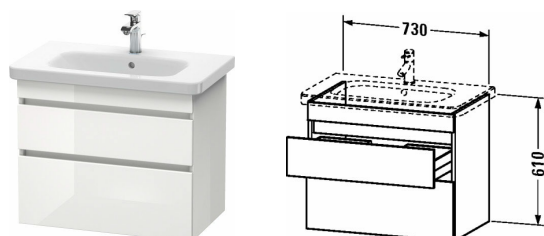

**DuraStyle Тумбочка подвесная # DS6481**

| &lt; 730 мм &gt; |

Тумбочка подвесная	Размеры	Вес	Номер заказа
2 выдвижных ящика, верхний ящик, вкл. вырез и крышку для сифона, для DuraStyle # 232080			
<b>Цвета</b>			
M07 Бетонно-серый матовый декор M09 Светло-голубой матовый декор M14 Терра, декор M18 Белый матовый, декор M21 Орех темный декор M22 Белый глянцевый декор M31 Сосна серебристая, декор M43 Базальт матовый, декор M49 Графит матовый, декор M51 Сосна коричневая, декор M52 Европейский дуб, декор M53 Каштан темный, декор M73 Тичинская вишня M75 Лен, декор M79 Орех натуральный, декор M91 Серо-коричневый декор			
<b>Вариант</b>			
	730 x 448 мм		DS6481
<b>Справка</b>			
Возможна система разделителей (опция), отдельный компонент # UV 9845 , Дополнительная опция Bi-Color только для цвета корпуса: 18 белый матовый / 43 базальт матовый. Bi-Color для поверхности фронта: свободный выбор из всех цветов фронта., Необходимые данные для заказа:, - цвет фронта, - цвет корпуса			
<b>Соответствующая продукция</b>			
Система разделителей Индивидуальная переустанавливаемая система разделителей с крышкой, черный бриллиант, для тумбочки, 115 x 320 мм	115 x 320 мм		UV9845
Умывальник, умывальник для мебели с плоскостью под смеситель, глазуровка снизу, 800 x 480 мм	800 x 480 мм		232080