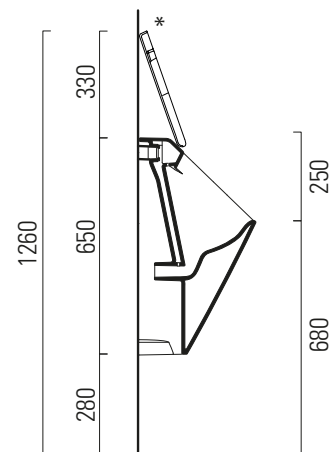

Community

34,5x31

Orinatoio / Urinal
35x31 cm
19,5 kg

Orinatoio sospeso con fori per fissaggio del coperchio, con fissaggio rapido laterale (FISRO).

Wall mounted urinal with hole for cover fixing with lateral quick fix (FISRO).

Colori - Colours	Codici - Codes	Fori - Tapholes
○ Bianco lucido - White glossy	909811	
● Ardesia	909826	
○ Bianco opaco - Matte white	909809	
● Cenere	909817	

* cover MSORS11