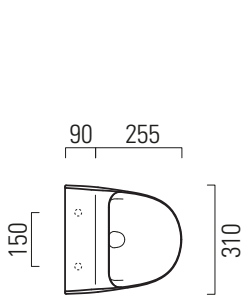

Orinatoio / Urinal
35x31 cm
19,5 kg

Orinatoio sospeso con fori per fissaggio del coperchio, con fissaggio rapido laterale (FISRO).

Wall mounted urinal with hole for cover fixing with lateral quick fix (FISRO).

Colori - Colours	Codici - Codes	Fori - Tapholes
○ Bianco lucido - White glossy	909811	
● Ardesia	909826	
○ Bianco opaco - Matte white	909809	
● Cenere	909817