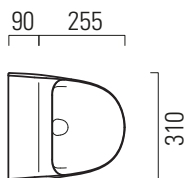

Community

34,5x31

Orinatoio / Urinal
35x31 cm
19,5 kg

Orinatoio sospeso con fissaggio rapido laterale (FISRO).

Wall-hung urinal with lateral quick fix (FISRO).

Colori - Colours	Codici - Codes	Fori - Tapholes
<input type="radio"/> Bianco lucido - White glossy	909711	
<input checked="" type="radio"/> Ardesia	909726	
<input type="radio"/> Bianco opaco - Matte white	909709	
<input type="radio"/> Cenere	909717	

Community

34,5x31

Orinatoio / Urinal
35x31 cm
19,5 kg

Orinatoio sospeso con fori per fissaggio del coperchio, con fissaggio rapido laterale (FISRO).

Wall mounted urinal with hole for cover fixing with lateral quick fix (FISRO).