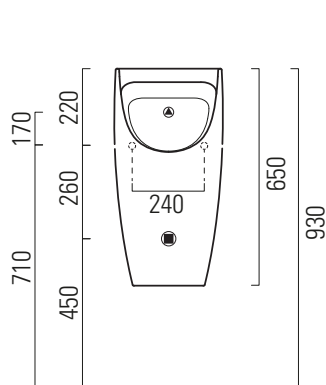

Community

34,5x31

Orinatoio / Urinal
35x31 cm
19,5 kg

Orinatoio sospeso con fissaggio rapido laterale (FISRO).

Wall-hung urinal with lateral quick fix (FISRO).

Colori - Colours	Codici - Codes	Fori - Tapholes
<input type="radio"/> Bianco lucido - White glossy	909711	
<input checked="" type="radio"/> Ardesia	909726	
<input type="radio"/> Bianco opaco - Matte white	909709	
<input type="radio"/> Cenere	909717	

Community

34,5x31

Orinatoio / Urinal
35x31 cm
19,5 kg

Orinatoio sospeso con fori per fissaggio del coperchio, con fissaggio rapido laterale (FISRO).

Wall mounted urinal with hole for cover fixing with lateral quick fix (FISRO).