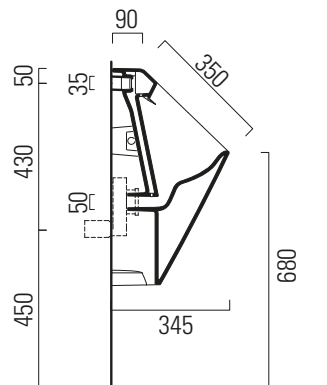

Community

34,5x31

Orinatoio / Urinal
35x31 cm
19,5 kg

Orinatoio sospeso con fissaggio rapido laterale (FISRO).

Wall-hung urinal with lateral quick fix (FISRO).

Colori - Colours	Codici - Codes	Fori - Tapholes
<input type="radio"/> Bianco lucido - White glossy	909711	
<input checked="" type="radio"/> Ardesia	909726	
<input type="radio"/> Bianco opaco - Matte white	909709	
<input type="radio"/> Cenere	909717	

Community

34,5x31

Orinatoio / Urinal
35x31 cm
19,5 kg

Orinatoio sospeso con fori per fissaggio del coperchio, con fissaggio rapido laterale (FISRO).

Wall mounted urinal with hole for cover fixing with lateral quick fix (FISRO).