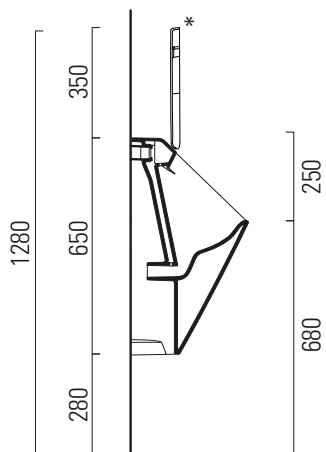

Community

34,5x31

Orinatoio / Urinal
35x31 cm
19,5 kg

Orinatoio sospeso con fissaggio rapido laterale (FISRO).

Wall-hung urinal with lateral quick fix (FISRO).

Colori - Colours	Codici - Codes	Fori - Tapholes
<input type="radio"/> Bianco lucido - White glossy	909711	
<input checked="" type="radio"/> Ardesia	909726	
<input type="radio"/> Bianco opaco - Matte white	909709	
<input type="radio"/> Cenere	909717	

Community

34,5x31

Orinatoio / Urinal
35x31 cm
19,5 kg

Orinatoio sospeso con fori per fissaggio del coperchio, con fissaggio rapido laterale (FISRO).

Wall mounted urinal with hole for cover fixing with lateral quick fix (FISRO).

Colori - Colours	Codici - Codes	Fori - Tapholes
○ Bianco lucido - White glossy	909811	
● Ardesia	909826	
○ Bianco opaco - Matte white	909809	
● Cenere	909817	

* cover MSORS11