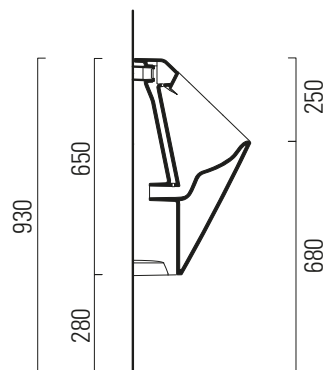

Community

34,5x31

Orinatoio / Urinal
35x31 cm
19,5 kg

Orinatoio sospeso con fissaggio rapido laterale (FISRO).

Wall-hung urinal with lateral quick fix (FISRO).

Colori - Colours	Codici - Codes	Fori - Tapholes
<input type="radio"/> Bianco lucido - White glossy	909711	
<input checked="" type="radio"/> Ardesia	909726	
<input type="radio"/> Bianco opaco - Matte white	909709	
<input type="radio"/> Cenere	909717	

Community

34,5x31

Orinatoio / Urinal
35x31 cm
19,5 kg

Orinatoio sospeso con fori per fissaggio del coperchio, con fissaggio rapido laterale (FISRO).

Wall mounted urinal with hole for cover fixing with lateral quick fix (FISRO).