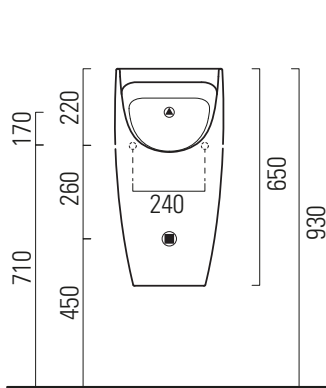

Orinatoio / Urinal
35x31 cm
19,5 kg

Orinatoio sospeso con fori per fissaggio del coperchio, con fissaggio rapido laterale (FISRO).

Wall mounted urinal with hole for cover fixing with lateral quick fix (FISRO).

Colori - Colours	Codici - Codes	Fori - Tapholes
○ Bianco lucido - White glossy	909811	
● Ardesia	909826	
○ Bianco opaco - Matte white	909809	
● Cenere	909817