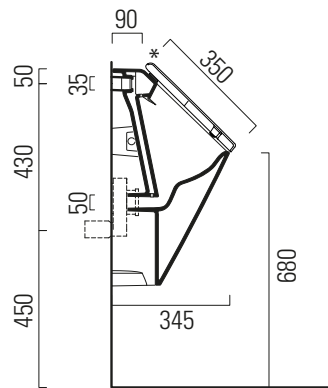

Community

34,5x31

Orinatoio / Urinal
35x31 cm
19,5 kg

Orinatoio sospeso con fori per fissaggio del coperchio, con fissaggio rapido laterale (FISRO).

Wall mounted urinal with hole for cover fixing with lateral quick fix (FISRO).

Colori - Colours	Codici - Codes	Fori - Tapholes
○ Bianco lucido - White glossy	909811	
● Ardesia	909826	
○ Bianco opaco - Matte white	909809	
● Cenere	909817	

* cover MSORS11