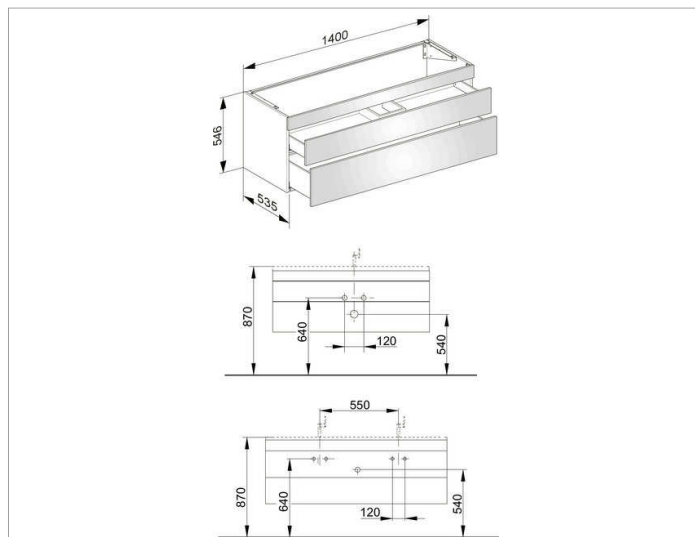

Edition 400

31561XX0000 Тумба под умывальник

ИЗДЕЛИЕ

ЧЕРТЕЖ

ОПИСАНИЕ ИЗДЕЛИЯ

подходит к керамическому умывальнику арт. 31160/32160,
2 фронтальных выдвижных ящика с нажимным
открыванием Push-to-Open и доводчиком, вкл.
пластиковый сифон 1 1/4 x 32

поверхность

37, 38, 39, 45

Габариты

1400 x 546 x 535 mm