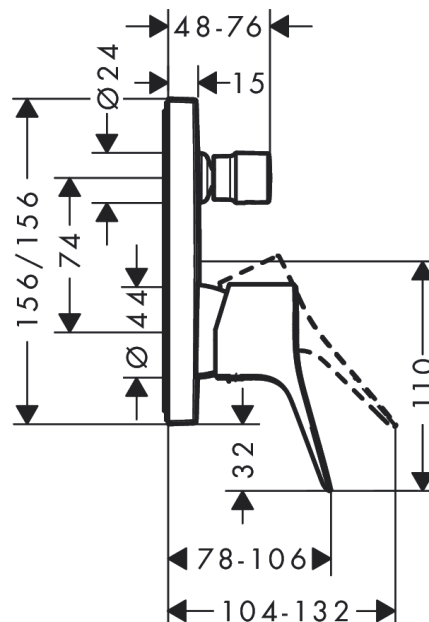

Vivenis

Смеситель для ванны, однорычажный, скрытого монтажа

Поверхности : **матовый черный** Артикульный номер: **75415670**

Описание

Характеристики

- вид соединения: скрытая часть
- расход воды через верхний вывод: 21 л/мин
- расход воды через нижний вывод: 29 л/мин
- мин. рабочее давление 1 бар
- макс. рабочее давление: 10 бар
- керамический узел смешивания
- регулируемое ограничение температуры
- Дивертер с переключателем вакуумного типа
- с шумопоглотителем

Награды за дизайн

reddot winner 2021

Продукт

Чертеж

График расхода воды