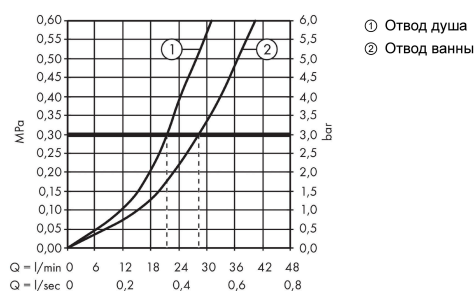

График расхода воды