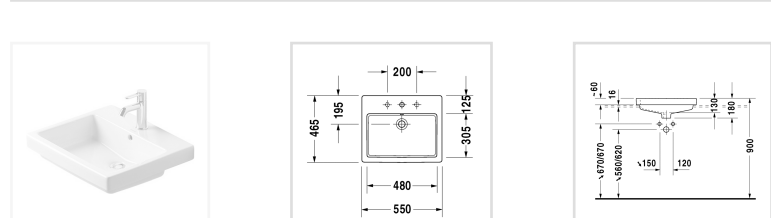

Умывальник встраиваемый, 031555

- ↓ Инструкция по уходу
- ↓ Монтажная инструкция
- ↓ Руководство по эксплуатации
- → CAD и данные по планированию

Номер артикула 031555

для встраивания сверху, с переливом, с плоскостью под смеситель, 550 мм

Design by Duravit

Размеры

550 мм

Варианты

● 1 готовое отверстие под смеситель 0315550000

Также доступно с WonderGliss
Керамика, покрытая WonderGliss, будет оставаться гладкой, привлекательной и чистой в течение долгого времени

Цвета

Отправить запрос в магазин →