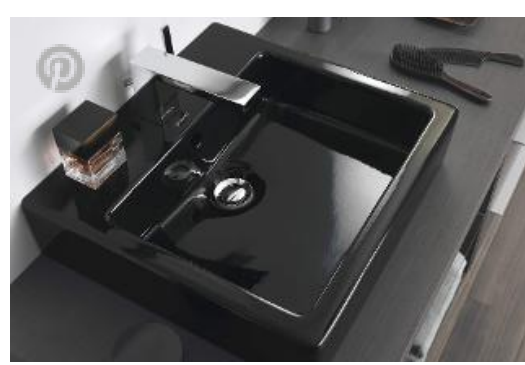

Черный возвращается

Белый цвет совершенно не обязателен. Уже сейчас исследователи модных тенденций утверждают, что цветом ближайшего десятилетия будет черный. Неудивительно: Vero глянцевого черного цвета производит впечатление благородства, изыска и ультрасовременности и прекрасно сочетается с основаниями из антрацитового дуба или хромированными стойками. Так создается эксклюзивная — и всегда актуальная — ванная комната.

Vero →

Много полочек

Большой умывальник для мебели Vero содержит много полочек и предлагается шириной 800, 1000 и 1200 мм. Так же, как и накладные раковины Vero, он прекрасно сочетается с тумбочками для умывальников и консолями Vero.

Vero →