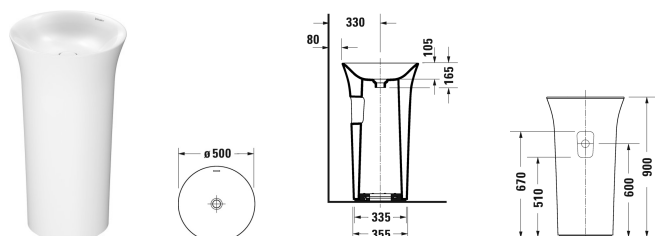

Отдельно стоящий умывальник # 2702500070

| < Ø 500 мм > |

Отдельно стоящий умывальник	Размеры	Вес	Номер заказа
шлифованный вариант, без перелива, без площадки под смеситель, с отверстием для подключения к стене, включая крепление, сифон включительно, керамическая крышка для отходов в комплекте, Монтажные материалы включены, Ø 500 мм			
Цвета 00 Белый Alpin			
Вариант ☒			
	Ø 500 мм	42,000 кг	2702500070
Сантехническая керамика со специальным покрытием WonderGliss остается чистой и красивой в течение долгого времени. При заказе WonderGliss добавьте "1" на 11-м месте в артикуле модели.			

Все чертежи содержат необходимые размеры с соблюдением стандартных допусков. Они указаны в мм и не являются обязательными. Точные размеры, в частности для монтажа по индивидуальному заказу, можно получить только по готовому изделию.